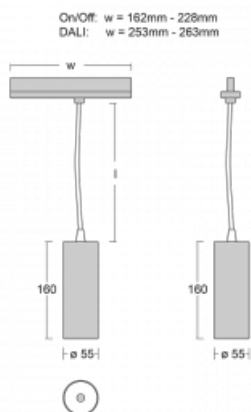

Svítidlo

Vali55-T

178-605F-10GDD/940, W

Pokud hledáte opravdu decentně vypadající válcové lištové svítidlo malých rozměrů s kvalitní hliníkovou konstrukcí a dobrými světelnými parametry, není nad čím přemýšlet – svítidlo Vali55-T bude přesně pro vás. Využijete jej hlavně při osvětlení menších prodejních prostor, jako jsou například vitríny, nebo při nasvícení konkrétních produktů. Osvětlit se s ním dají ale i umělecké předměty a v některých případech nalezne uplatnění i v domácnostech. Do svítidla jsme implementovali adaptér do třífázové lišty Global Track od firmy Nordic aluminium.

Technický výkres

Typ montáže	Lištové
Typ vyzařování	Přímé
Tvar svítidla	Kruhové
Barva svítidla	Bílá
Materiál	Hliník
Životnost	L80/B20 50 000 hodin
Záruka	60 měsíců
Popis svítidla	Svítidlo lištové
Rozměry	ø 55 mm × 160 mm
Hmotnost	0.5 kg
Světelný zdroj	LED MODUL
Druh optiky	Reflektor
Světelný tok*	1250 lm ± 10 %
Teplota chromatičnosti	4000 K studená bílá
Měrný výkon	92 lm/W
MacAdam zdroje	3
Index podání barev	90
Příkon svítidla	13.6 W ± 10 %
Zapojení svítidla	Stmívatelné DALI
Elektrické napětí	220-240V
Frekvence	50/60Hz

 CE IP 20

Ke stažení[Montážní návod](#)[Fotografie](#)

Příslušenství

00-00300, N
 lankový závěs 2000mm
 -1 ks

00-00301, N
 lankový závěs 4000mm
 -1 ks

00-00302, N
 lankový závěs 6000mm
 -1 ks

00-00363, K
 kabel 5x1,5 2000mm