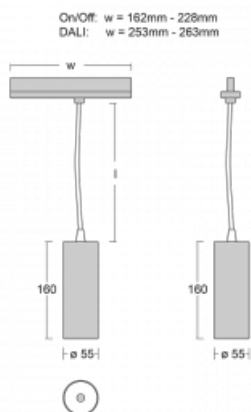

Technický výkres

Typ montáže	Lištové
Typ vyzařování	Přímé
Tvar svítidla	Kruhové
Barva svítidla	Bílá
Materiál	Hliník
Životnost	L80/B20 50 000 hodin
Záruka	60 měsíců
Popis svítidla	Svítidlo lištové
Rozměry	ø 55 mm × 160 mm
Hmotnost	0.5 kg
Světelný zdroj	LED MODUL
Druh optiky	Reflektor
Světelný tok*	1250 lm ± 10 %
Teplota chromatičnosti	4000 K studená bílá
Měrný výkon	92 lm/W
MacAdam zdroje	3
Index podání barev	90
Příkon svítidla	13.6 W ± 10 %
Zapojení svítidla	Stmívatelné DALI
Elektrické napětí	220-240V
Frekvence	50/60Hz

CE IP 20