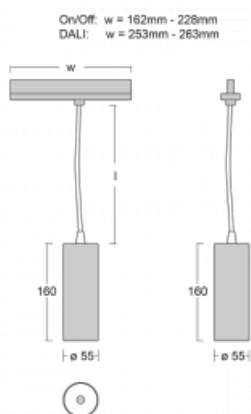

Svítidlo

Vali55-T

178-605F-10GDD/940, S

Pokud hledáte opravdu decentně vypadající válcové lištové svítidlo malých rozměrů s kvalitní hliníkovou konstrukcí a dobrými světelnými parametry, není nad čím přemýšlet – svítidlo Vali55-T bude přesně pro vás. Využijete jej hlavně při osvětlení menších prodejních prostor, jako jsou například vitríny, nebo při nasvícení konkrétních produktů. Osvětlit se s ním dají ale i umělecké předměty a v některých případech nalezne uplatnění i v domácnostech. Do svítidla jsme implementovali adaptér do třífázové lišty Global Track od firmy Nordic aluminium.

Technický výkres

Typ montáže	Lištové
Typ vyzařování	Přímé
Tvar svítidla	Kruhové
Barva svítidla	Stříbrná
Materiál	Hliník
Životnost	L80/B20 50 000 hodin
Záruka	5 let
Popis svítidla	Svítidlo lištové
Rozměry	ø 55 mm × 160 mm
Hmotnost	0.5 kg
Světelný zdroj	LED MODUL
Druh optiky	Reflektor
Světelný tok*	1250 lm
Teplota chromatičnosti	4000 K studená bílá
Měrný výkon	92 lm/W
MacAdam zdroje	3
Index podání barev	90
Příkon svítidla*	13.6 W
Zapojení svítidla	DALI
Elektrické napětí	220-240V
Frekvence	50/60Hz