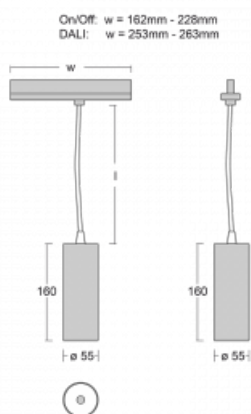

Svítidlo

Vali55-T

178-605F-10GDD/930, S

Pokud hledáte opravdu decentně vypadající válcové lištové svítidlo malých rozměrů s kvalitní hliníkovou konstrukcí a dobrými světelnými parametry, není nad čím přemýšlet – svítidlo Vali55-T bude přesně pro vás. Využijete jej hlavně při osvětlení menších prodejních prostor, jako jsou například vitríny, nebo při nasvícení konkrétních produktů. Osvětlit se s ním dají ale i umělecké předměty a v některých případech nalezne uplatnění i v domácnostech. Do svítidla jsme implementovali adaptér do třífázové lišty Global Track od firmy Nordic aluminium.

Technický výkres

Typ montáže	Lištové
Typ vyzařování	Přímé
Tvar svítidla	Kruhové
Barva svítidla	Stříbrná
Materiál	Hliník
Životnost	L80/B20 50 000 hodin
Záruka	60 měsíců
Popis svítidla	Svítidlo lištové
Rozměry	ø 55 mm × 160 mm
Hmotnost	0.5 kg
Světelný zdroj	LED MODUL