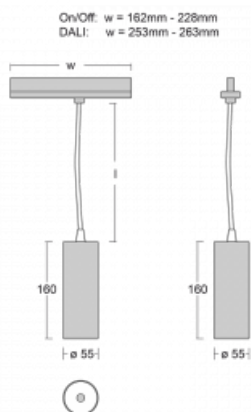

Svítidlo

Vali55-T

178-605F-10GDD/930, B

Pokud hledáte opravdu decentně vypadající válcové lištové svítidlo malých rozměrů s kvalitní hliníkovou konstrukcí a dobrými světelnými parametry, není nad čím přemýšlet – svítidlo Vali55-T bude přesně pro vás. Využijete jej hlavně při osvětlení menších prodejních prostor, jako jsou například vitríny, nebo při nasvícení konkrétních produktů. Osvětlit se s ním dají ale i umělecké předměty a v některých případech nalezne uplatnění i v domácnostech. Do svítidla jsme implementovali adaptér do třífázové lišty Global Track od firmy Nordic aluminium.

Technický výkres

Typ montáže	Lištové
Typ vyzařování	Přímé
Tvar svítidla	Kruhové
Barva svítidla	Černá
Materiál	Hliník
Životnost	L80/B20 50 000 hodin
Záruka	5 let
Popis svítidla	Svítidlo lištové
Rozměry	ø 55 mm × 160 mm
Hmotnost	0.5 kg
Světelný zdroj	LED MODUL