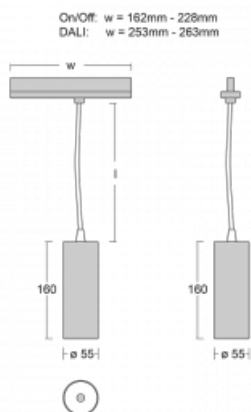

Svítidlo

Vali55-T

178-605F-10GDD/930, B

Pokud hledáte opravdu decentně vypadající válcové lištové svítidlo malých rozměrů s kvalitní hliníkovou konstrukcí a dobrými světelnými parametry, není nad čím přemýšlet – svítidlo Vali55-T bude přesně pro vás. Využijete jej hlavně při osvětlení menších prodejních prostor, jako jsou například vitríny, nebo při nasvícení konkrétních produktů. Osvětlit se s ním dají ale i umělecké předměty a v některých případech nalezne uplatnění i v domácnostech. Do svítidla jsme implementovali adaptér do třífázové lišty Global Track od firmy Nordic aluminium.

Technický výkres

Typ montáže	Lištové
Typ vyzařování	Přímé
Tvar svítidla	Kruhové
Barva svítidla	Černá
Materiál	Hliník
Životnost	L80/B20 50 000 hodin
Záruka	60 měsíců
Popis svítidla	Svítidlo lištové
Rozměry	ø 55 mm × 160 mm
Hmotnost	0.5 kg
Světelný zdroj	LED MODUL