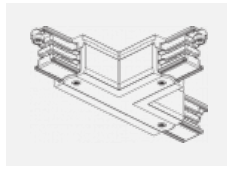

XTS38-3, white
spojka X, bílá

XTS39-1, grey
spojka T vnější levá, šedá

XTS39-2, black
spojka T vnější levá, černá

XTS39-3, white
spojka T vnější levá, bílá

XTS40-1, grey
spojka T vnitřní pravá, šedá

XTS40-2, black
spojka T vnitřní pravá, černá