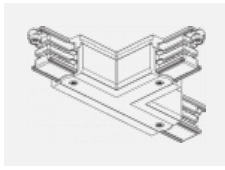

XTS39-3, white
spojka T vnější levá, bílá