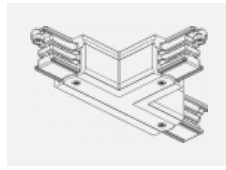

XTS38-3, white
spojka X, bílá

XTS39-1, grey
spojka T vnější levá, šedá

XTS39-2, black
spojka T vnější levá, černá

XTS39-3, white
spojka T vnější levá, bílá

XTS40-1, grey
spojka T vnitřní pravá, šedá

XTS40-2, black
spojka T vnitřní pravá, černá