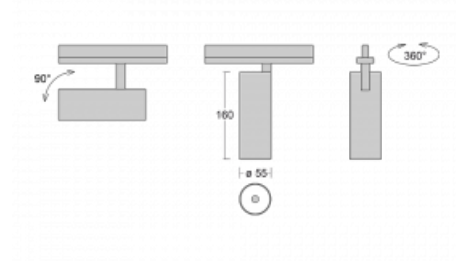

Svítidlo

Vali55-T

178-600W-10GGE/940, S

Pokud hledáte opravdu decentně vypadající válcové lištové svítidlo malých rozměrů s kvalitní hliníkovou konstrukcí a dobrými světelnými parametry, není nad čím přemýšlet – svítidlo Vali55-T bude přesně pro vás. Využijete jej hlavně při osvětlení menších prodejních prostor, jako jsou například vitríny, nebo při nasvícení konkrétních produktů. Osvětlit se s ním dají ale i umělecké předměty a v některých případech nalezne uplatnění i v domácnostech. Do svítidla jsme implementovali adaptér do třífázové lišty Global Track od firmy Nordic aluminium.

Technický výkres

Typ montáže	Lištové
Typ vyzařování	Přímé
Tvar svítidla	Kruhové
Barva svítidla	Stříbrná
Materiál	Hliník
Životnost	L80/B20 50 000 hodin
Záruka	5 let
Popis svítidla	Svítidlo lištové
Rozměry	ø 55 mm × 160 mm
Hmotnost	0.5 kg
Světelný zdroj	LED MODUL
Druh optiky	Reflektor
Světelný tok*	1750 lm
Teplota chromatičnosti	4000 K studená bílá
Měrný výkon	88 lm/W
MacAdam zdroje	3
Index podání barev	90
Vyzařovací úhel	68°
UGR max. X=4H Y=8H, ρ=70,50,20	24.5
Příkon svítidla*	20 W
Zapojení svítidla	ON/OFF
Elektrické napětí	220-240V
Frekvence	50/60Hz