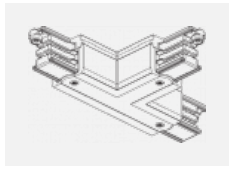

XTS39-1, grey
spojka T vnější levá, šedá