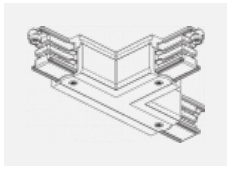

XTS39-2, black
spojka T vnější levá, černá