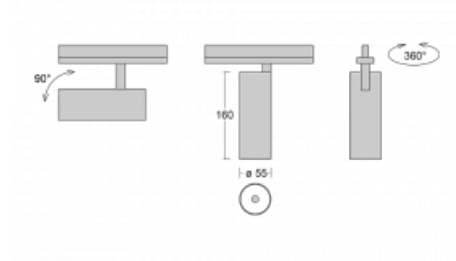

Svítidlo

Vali55-T

178-600W-10GGE/940, B

Pokud hledáte opravdu decentně vypadající válcové lištové svítidlo malých rozměrů s kvalitní hliníkovou konstrukcí a dobrými světelnými parametry, není nad čím přemýšlet – svítidlo Vali55-T bude přesně pro vás. Využijete jej hlavně při osvětlení menších prodejních prostor, jako jsou například vitríny, nebo při nasvícení konkrétních produktů. Osvětlit se s ním dají ale i umělecké předměty a v některých případech nalezne uplatnění i v domácnostech. Do svítidla jsme implementovali adaptér do třífázové lišty Global Track od firmy Nordic aluminium.

Technický výkres

Typ montáže	Lištové
Typ vyzařování	Přímé
Tvar svítidla	Kruhové
Barva svítidla	Černá
Materiál	Hliník
Životnost	L80/B20 50 000 hodin
Záruka	5 let
Popis svítidla	Svítidlo lištové
Rozměry	ø 55 mm × 160 mm
Hmotnost	0.5 kg
Světelný zdroj	LED MODUL
Druh optiky	Reflektor
Světelný tok*	1750 lm
Teplota chromatičnosti	4000 K studená bílá
Měrný výkon	88 lm/W
MacAdam zdroje	3
Index podání barev	90
Vyzařovací úhel	68°
UGR max. X=4H Y=8H, ρ=70,50,20	24.5
Příkon svítidla*	20 W
Zapojení svítidla	ON/OFF
Elektrické napětí	220-240V
Frekvence	50/60Hz