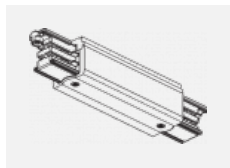

XTS14-1, grey
napájení středové, šedá