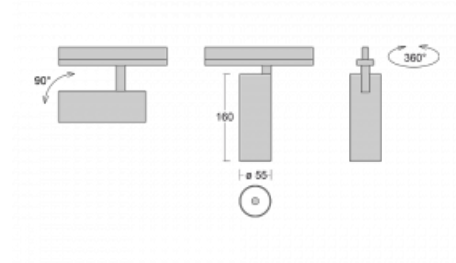

Svítidlo

Vali55-T

178-600W-10GGE/930, S

Pokud hledáte opravdu decentně vypadající válcové lištové svítidlo malých rozměrů s kvalitní hliníkovou konstrukcí a dobrými světelnými parametry, není nad čím přemýšlet – svítidlo Vali55-T bude přesně pro vás. Využijete jej hlavně při osvětlení menších prodejních prostor, jako jsou například vitríny, nebo při nasvícení konkrétních produktů. Osvětlit se s ním dají ale i umělecké předměty a v některých případech nalezne uplatnění i v domácnostech. Do svítidla jsme implementovali adaptér do třífázové lišty Global Track od firmy Nordic aluminium.

Technický výkres

Typ montáže	Lištové
Typ vyzařování	Přímé
Tvar svítidla	Kruhové
Barva svítidla	Stříbrná
Materiál	Hliník
Životnost	L80/B20 50 000 hodin
Záruka	60 měsíců
Popis svítidla	Svítidlo lištové
Rozměry	ø 55 mm × 160 mm
Hmotnost	0.5 kg
Světelný zdroj	LED MODUL
Druh optiky	Reflektor
Světelný tok*	1650 lm ± 10 %
Teplota chromatičnosti	3000 K teplá bílá
Měrný výkon	83 lm/W
MacAdam zdroje	3
Index podání barev	90
Vyzařovací úhel	68°
UGR max. X=4H Y=8H, ρ=70,50,20	24.3
Příkon svítidla	20 W ± 10 %
Zapojení svítidla	Předradník nestmívatelný
Elektrické napětí	220-240V
Frekvence	50/60Hz