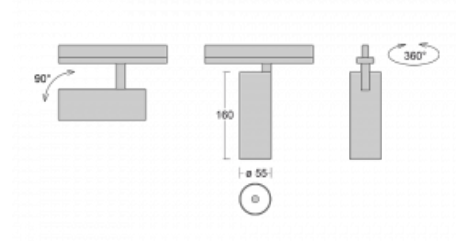

Svítidlo

Vali55-T

178-600W-10GGE/930, B

Pokud hledáte opravdu decentně vypadající válcové lištové svítidlo malých rozměrů s kvalitní hliníkovou konstrukcí a dobrými světelnými parametry, není nad čím přemýšlet – svítidlo Vali55-T bude přesně pro vás. Využijete jej hlavně při osvětlení menších prodejních prostor, jako jsou například vitríny, nebo při nasvícení konkrétních produktů. Osvětlit se s ním dají ale i umělecké předměty a v některých případech nalezne uplatnění i v domácnostech. Do svítidla jsme implementovali adaptér do třífázové lišty Global Track od firmy Nordic aluminium.

Technický výkres

Typ montáže	Lištové
Typ vyzařování	Přímé
Tvar svítidla	Kruhové
Barva svítidla	Černá
Materiál	Hliník
Životnost	L80/B20 50 000 hodin
Záruka	60 měsíců
Popis svítidla	Svítidlo lištové
Rozměry	ø 55 mm × 160 mm
Hmotnost	0.5 kg
Světelný zdroj	LED MODUL
Druh optiky	Reflektor
Světelný tok*	1650 lm ± 10 %
Teplota chromatičnosti	3000 K teplá bílá
Měrný výkon	83 lm/W
MacAdam zdroje	3
Index podání barev	90
Vyzařovací úhel	68°
UGR max. X=4H Y=8H, ρ=70,50,20	24.3
Příkon svítidla	20 W ± 10 %
Zapojení svítidla	Předradník nestmívatelný
Elektrické napětí	220-240V
Frekvence	50/60Hz