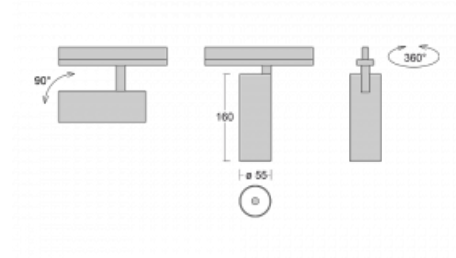

Technický výkres

Typ montáže	Lištové
Typ vyzařování	Přímé
Tvar svítidla	Kruhové
Barva svítidla	Bílá
Materiál	Hliník
Životnost	L80/B20 50 000 hodin
Záruka	5 let
Popis svítidla	Svítidlo lištové
Rozměry	ø 55 mm × 160 mm
Hmotnost	0.5 kg
Světelný zdroj	LED MODUL
Druh optiky	Reflektor
Světelný tok*	1750 lm
Teplota chromatičnosti	4000 K studená bílá
Měrný výkon	88 lm/W
MacAdam zdroje	3
Index podání barev	90
Vyzařovací úhel	68°
UGR max. X=4H Y=8H, ρ=70,50,20	24.5
Příkon svítidla*	20 W
Zapojení svítidla	DALI
Elektrické napětí	220-240V
Frekvence	50/60Hz

CE IP 20

*±10 %