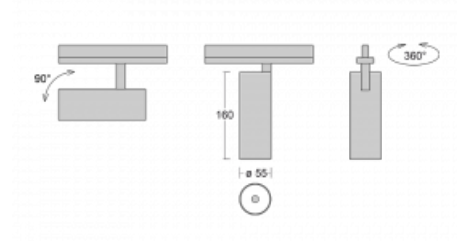

Svítidlo

Vali55-T

178-600W-10GGD/940, B

Pokud hledáte opravdu decentně vypadající válcové lištové svítidlo malých rozměrů s kvalitní hliníkovou konstrukcí a dobrými světelnými parametry, není nad čím přemýšlet – svítidlo Vali55-T bude přesně pro vás. Využijete jej hlavně při osvětlení menších prodejních prostor, jako jsou například vitríny, nebo při nasvícení konkrétních produktů. Osvětlit se s ním dají ale i umělecké předměty a v některých případech nalezne uplatnění i v domácnostech. Do svítidla jsme implementovali adaptér do třífázové lišty Global Track od firmy Nordic aluminium.

Technický výkres

Typ montáže	Lištové
Typ vyzařování	Přímé
Tvar svítidla	Kruhové
Barva svítidla	Černá
Materiál	Hliník
Životnost	L80/B20 50 000 hodin
Záruka	5 let
Popis svítidla	Svítidlo lištové
Rozměry	ø 55 mm × 160 mm
Hmotnost	0.5 kg
Světelný zdroj	LED MODUL
Druh optiky	Reflektor
Světelný tok*	1750 lm
Teplota chromatičnosti	4000 K studená bílá
Měrný výkon	88 lm/W
MacAdam zdroje	3
Index podání barev	90
Vyzařovací úhel	68°
UGR max. X=4H Y=8H, ρ=70,50,20	24.5
Příkon svítidla*	20 W
Zapojení svítidla	DALI
Elektrické napětí	220-240V
Frekvence	50/60Hz