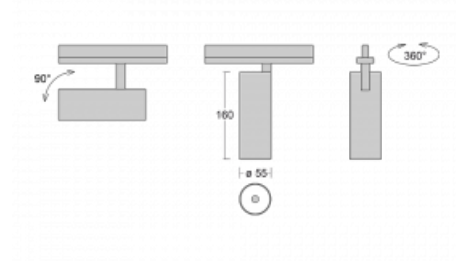

Svítidlo

Vali55-T

178-600W-10GGD/930, W

Pokud hledáte opravdu decentně vypadající válcové lištové svítidlo malých rozměrů s kvalitní hliníkovou konstrukcí a dobrými světelnými parametry, není nad čím přemýšlet – svítidlo Vali55-T bude přesně pro vás. Využijete jej hlavně při osvětlení menších prodejních prostor, jako jsou například vitríny, nebo při nasvícení konkrétních produktů. Osvětlit se s ním dají ale i umělecké předměty a v některých případech nalezne uplatnění i v domácnostech. Do svítidla jsme implementovali adaptér do třífázové lišty Global Track od firmy Nordic aluminium.

Technický výkres

Typ montáže	Lištové
Typ vyzařování	Přímé
Tvar svítidla	Kruhové
Barva svítidla	Bílá
Materiál	Hliník
Životnost	L80/B20 50 000 hodin
Záruka	5 let
Popis svítidla	Svítidlo lištové
Rozměry	ø 55 mm × 160 mm
Hmotnost	0.5 kg
Světelný zdroj	LED MODUL
Druh optiky	Reflektor
Světelný tok*	1650 lm
Teplota chromatičnosti	3000 K teplá bílá
Měrný výkon	83 lm/W
MacAdam zdroje	3
Index podání barev	90
Vyzařovací úhel	68°
UGR max. X=4H Y=8H, ρ=70,50,20	24.3
Příkon svítidla*	20 W
Zapojení svítidla	DALI
Elektrické napětí	220-240V
Frekvence	50/60Hz