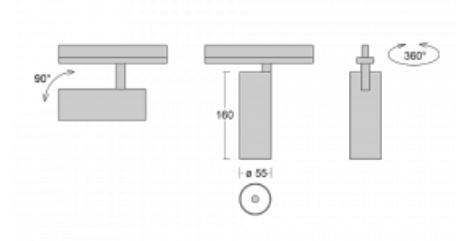

Svítidlo

Vali55-T

178-600W-10GGD/930, S

Pokud hledáte opravdu decentně vypadající válcové lištové svítidlo malých rozměrů s kvalitní hliníkovou konstrukcí a dobrými světelnými parametry, není nad čím přemýšlet – svítidlo Vali55-T bude přesně pro vás. Využijete jej hlavně při osvětlení menších prodejních prostor, jako jsou například vitríny, nebo při nasvícení konkrétních produktů. Osvětlit se s ním dají ale i umělecké předměty a v některých případech nalezne uplatnění i v domácnostech. Do svítidla jsme implementovali adaptér do třífázové lišty Global Track od firmy Nordic aluminium.

Technický výkres

Typ montáže	Lištové
Typ vyzařování	Přímé
Tvar svítidla	Kruhové
Barva svítidla	Stříbrná
Materiál	Hliník
Životnost	L80/B20 50 000 hodin
Záruka	60 měsíců
Popis svítidla	Svítidlo lištové
Rozměry	ø 55 mm × 160 mm
Hmotnost	0.5 kg
Světelný zdroj	LED MODUL
Druh optiky	Reflektor
Světelný tok*	1650 lm ± 10 %
Teplota chromatičnosti	3000 K teplá bílá
Měrný výkon	83 lm/W
MacAdam zdroje	3
Index podání barev	90
Vyzařovací úhel	68°
UGR max. X=4H Y=8H, ρ=70,50,20	24.3
Příkon svítidla	20 W ± 10 %
Zapojení svítidla	Stmívatelné DALI
Elektrické napětí	220-240V
Frekvence	50/60Hz