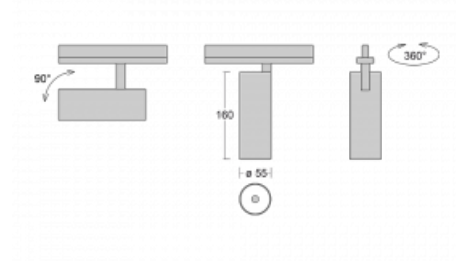

Technický výkres

Typ montáže	Lištové
Typ vyzařování	Přímé
Tvar svítidla	Kruhové
Barva svítidla	Stříbrná
Materiál	Hliník
Životnost	L80/B20 50 000 hodin
Záruka	5 let
Popis svítidla	Svítidlo lištové
Rozměry	ø 55 mm × 160 mm
Hmotnost	0.5 kg
Světelný zdroj	LED MODUL
Druh optiky	Reflektor
Světelný tok*	1650 lm
Teplota chromatičnosti	3000 K teplá bílá
Měrný výkon	83 lm/W
MacAdam zdroje	3
Index podání barev	90
Vyzařovací úhel	68°
UGR max. X=4H Y=8H, ρ=70,50,20	24.3
Příkon svítidla*	20 W
Zapojení svítidla	DALI
Elektrické napětí	220-240V
Frekvence	50/60Hz

CE IP 20

*±10 %