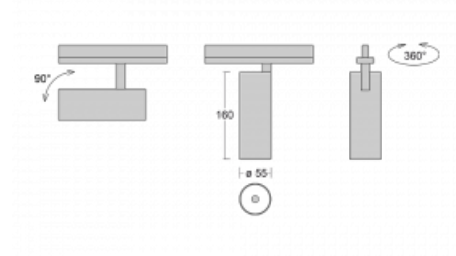

Technický výkres

Typ montáže	Lištové
Typ vyzařování	Přímé
Tvar svítidla	Kruhové
Barva svítidla	Bílá
Materiál	Hliník
Životnost	L80/B20 50 000 hodin
Záruka	60 měsíců
Popis svítidla	Svítidlo lištové
Rozměry	ø 55 mm × 160 mm
Hmotnost	0.5 kg
Světelný zdroj	LED MODUL
Druh optiky	Reflektor
Světelný tok*	1250 lm ± 10 %
Teplota chromatičnosti	4000 K studená bílá
Měrný výkon	92 lm/W
MacAdam zdroje	3
Index podání barev	90
Vyzařovací úhel	68°
UGR max. X=4H Y=8H, ρ=70,50,20	24
Příkon svítidla	13.6 W ± 10 %
Zapojení svítidla	Předradník nestmívatelný
Elektrické napětí	220-240V
Frekvence	50/60Hz

CE IP 20