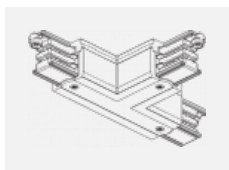

XTS35-3, white
spojka L vnější, bílá

XTS36-1, grey
spojka T vnější pravá,
šedá

XTS36-2, black
spojka T vnější pravá,
černá

XTS36-3, white
spojka T vnější pravá,
bílá

XTS37-1, grey
spojka T vnitřní levá,
šedá