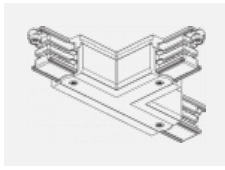

XTS37-3, white
spojka T vnitřní levá, bílá

XTS38-1, grey
spojka X, šedá

XTS38-2, black
spojka X, černá

XTS38-3, white
spojka X, bílá

XTS39-1, grey
spojka T vnější levá,
šedá

XTS39-2, black
spojka T vnější levá,
černá