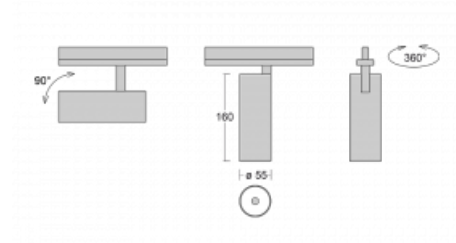

Svítidlo

Vali55-T

178-600W-10GDE/940, B

Pokud hledáte opravdu decentně vypadající válcové lištové svítidlo malých rozměrů s kvalitní hliníkovou konstrukcí a dobrými světelnými parametry, není nad čím přemýšlet – svítidlo Vali55-T bude přesně pro vás. Využijete jej hlavně při osvětlení menších prodejních prostor, jako jsou například vitríny, nebo při nasvícení konkrétních produktů. Osvětlit se s ním dají ale i umělecké předměty a v některých případech nalezne uplatnění i v domácnostech. Do svítidla jsme implementovali adaptér do třífázové lišty Global Track od firmy Nordic aluminium.

Technický výkres

Typ montáže	Lištové
Typ vyzařování	Přímé
Tvar svítidla	Kruhové
Barva svítidla	Černá
Materiál	Hliník
Životnost	L80/B20 50 000 hodin
Záruka	60 měsíců
Popis svítidla	Svítidlo lištové
Rozměry	ø 55 mm × 160 mm
Hmotnost	0.5 kg
Světelný zdroj	LED MODUL
Druh optiky	Reflektor
Světelný tok*	1250 lm ± 10 %
Teplota chromatičnosti	4000 K studená bílá
Měrný výkon	92 lm/W
MacAdam zdroje	3
Index podání barev	90
Vyzařovací úhel	68°
UGR max. X=4H Y=8H, ρ=70,50,20	23.3
Příkon svítidla	13.6 W ± 10 %
Zapojení svítidla	Předradník nestmívatelný
Elektrické napětí	220-240V
Frekvence	50/60Hz