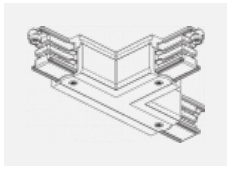

XTS37-3, white
spojka T vnitřní levá, bílá

XTS38-1, grey
spojka X, šedá

XTS38-2, black
spojka X, černá

XTS38-3, white
spojka X, bílá

XTS39-1, grey
spojka T vnější levá,
šedá

XTS39-2, black
spojka T vnější levá,
černá