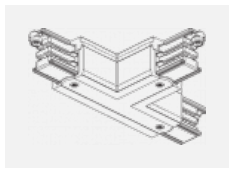

XTS37-2, black
spojka T vnitřní levá,
černá

XTS37-3, white
spojka T vnitřní levá, bílá

XTS38-1, grey
spojka X, šedá

XTS38-2, black
spojka X, černá

XTS38-3, white
spojka X, bílá

XTS39-1, grey
spojka T vnější levá,
šedá