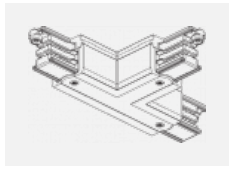

XTS37-3, white
spojka T vnitřní levá, bílá

XTS38-1, grey
spojka X, šedá

XTS38-2, black
spojka X, černá

XTS38-3, white
spojka X, bílá

XTS39-1, grey
spojka T vnější levá,
šedá

XTS39-2, black
spojka T vnější levá,
černá