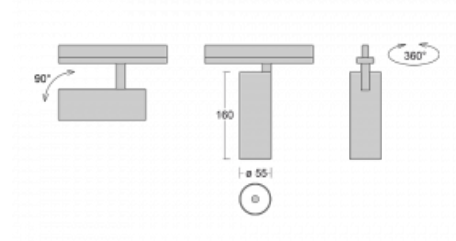

Svítidlo

Vali55-T

178-600W-10GDE/930, W

Pokud hledáte opravdu decentně vypadající válcové lištové svítidlo malých rozměrů s kvalitní hliníkovou konstrukcí a dobrými světelnými parametry, není nad čím přemýšlet – svítidlo Vali55-T bude přesně pro vás. Využijete jej hlavně při osvětlení menších prodejních prostor, jako jsou například vitríny, nebo při nasvícení konkrétních produktů. Osvětlit se s ním dají ale i umělecké předměty a v některých případech nalezne uplatnění i v domácnostech. Do svítidla jsme implementovali adaptér do třífázové lišty Global Track od firmy Nordic aluminium.

Technický výkres

Typ montáže	Lištové
Typ vyzařování	Přímé
Tvar svítidla	Kruhové
Barva svítidla	Bílá
Materiál	Hliník
Životnost	L80/B20 50 000 hodin
Záruka	60 měsíců
Popis svítidla	Svítidlo lištové
Rozměry	ø 55 mm × 160 mm
Hmotnost	0.5 kg
Světelný zdroj	LED MODUL
Druh optiky	Reflektor
Světelný tok	1200 lm ± 10 %
Teplota chromatičnosti	3000 K teplá bílá
Měrný výkon	88 lm/W
MacAdam zdroje	3
Index podání barev	90
Vyzařovací úhel	68°
UGR max. X=4H Y=8H, ρ=70,50,20	23.2
Příkon svítidla	13.6 W ± 10 %
Zapojení svítidla	Předradník nestmívatelný
Elektrické napětí	220-240V
Frekvence	50/60Hz