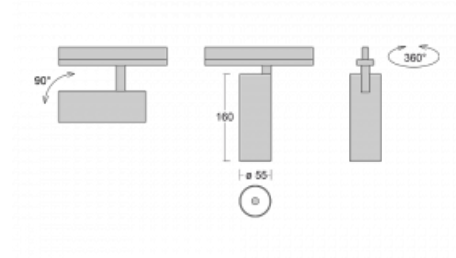

Svítidlo

Vali55-T

178-600W-10GDE/930, W

Pokud hledáte opravdu decentně vypadající válcové lištové svítidlo malých rozměrů s kvalitní hliníkovou konstrukcí a dobrými světelnými parametry, není nad čím přemýšlet – svítidlo Vali55-T bude přesně pro vás. Využijete jej hlavně při osvětlení menších prodejních prostor, jako jsou například vitríny, nebo při nasvícení konkrétních produktů. Osvětlit se s ním dají ale i umělecké předměty a v některých případech nalezne uplatnění i v domácnostech. Do svítidla jsme implementovali adaptér do třífázové lišty Global Track od firmy Nordic aluminium.

Technický výkres

Typ montáže	Lištové
Typ vyzařování	Přímé
Tvar svítidla	Kruhové
Barva svítidla	Bílá
Materiál	Hliník
Životnost	L80/B20 50 000 hodin
Záruka	5 let
Popis svítidla	Svítidlo lištové
Rozměry	ø 55 mm × 160 mm
Hmotnost	0.5 kg
Světelný zdroj	LED MODUL
Druh optiky	Reflektor
Světelný tok*	1200 lm
Teplota chromatičnosti	3000 K teplá bílá
Měrný výkon	88 lm/W
MacAdam zdroje	3
Index podání barev	90
Vyzařovací úhel	68°
UGR max. X=4H Y=8H, ρ=70,50,20	23.2
Příkon svítidla*	13.6 W
Zapojení svítidla	ON/OFF
Elektrické napětí	220-240V
Frekvence	50/60Hz