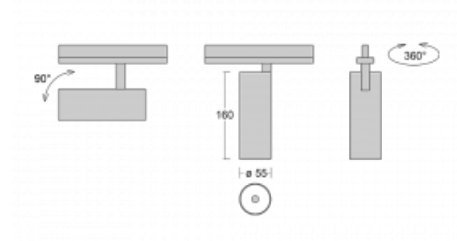

Svítidlo

Vali55-T

178-600W-10GDE/930, B

Pokud hledáte opravdu decentně vypadající válcové lištové svítidlo malých rozměrů s kvalitní hliníkovou konstrukcí a dobrými světelnými parametry, není nad čím přemýšlet – svítidlo Vali55-T bude přesně pro vás. Využijete jej hlavně při osvětlení menších prodejních prostor, jako jsou například vitríny, nebo při nasvícení konkrétních produktů. Osvětlit se s ním dají ale i umělecké předměty a v některých případech nalezne uplatnění i v domácnostech. Do svítidla jsme implementovali adaptér do třífázové lišty Global Track od firmy Nordic aluminium.

Technický výkres

Typ montáže	Lištové
Typ vyzařování	Přímé
Tvar svítidla	Kruhové
Barva svítidla	Černá
Materiál	Hliník
Životnost	L80/B20 50 000 hodin
Záruka	5 let
Popis svítidla	Svítidlo lištové
Rozměry	ø 55 mm × 160 mm
Hmotnost	0.5 kg
Světelný zdroj	LED MODUL
Druh optiky	Reflektor
Světelný tok*	1200 lm
Teplota chromatičnosti	3000 K teplá bílá
Měrný výkon	88 lm/W
MacAdam zdroje	3
Index podání barev	90
Vyzařovací úhel	68°
UGR max. X=4H Y=8H, ρ=70,50,20	23.2
Příkon svítidla*	13.6 W
Zapojení svítidla	ON/OFF
Elektrické napětí	220-240V
Frekvence	50/60Hz