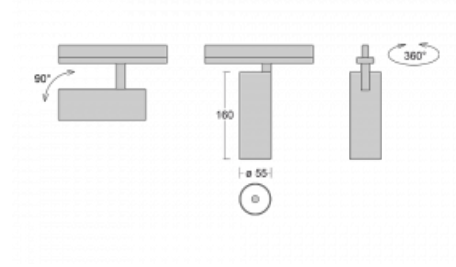

## Technický výkres

Typ montáže	Lištové
Typ vyzařování	Přímé
Tvar svítidla	Kruhové
Barva svítidla	Bílá
Materiál	Hliník
Životnost	L80/B20 50 000 hodin
Záruka	5 let
Popis svítidla	Svítidlo lištové
Rozměry	ø 55 mm × 160 mm
Hmotnost	0.5 kg
Světelný zdroj	LED MODUL
Druh optiky	Reflektor
Světelný tok*	1250 lm
Teplota chromatičnosti	4000 K studená bílá
Měrný výkon	92 lm/W
MacAdam zdroje	3
Index podání barev	90
Vyzařovací úhel	68°
UGR max. X=4H Y=8H, ρ=70,50,20	23.3
Příkon svítidla*	13.6 W
Zapojení svítidla	DALI
Elektrické napětí	220-240V
Frekvence	50/60Hz