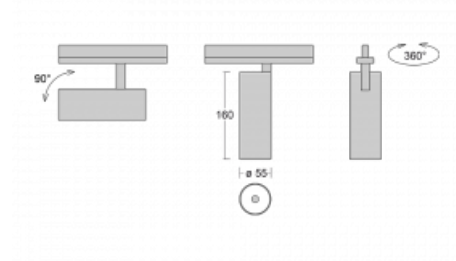

Technický výkres

Typ montáže	Lištové
Typ vyzařování	Přímé
Tvar svítidla	Kruhové
Barva svítidla	Stříbrná
Materiál	Hliník
Životnost	L80/B20 50 000 hodin
Záruka	5 let
Popis svítidla	Svítidlo lištové
Rozměry	ø 55 mm × 160 mm
Hmotnost	0.5 kg
Světelný zdroj	LED MODUL
Druh optiky	Reflektor
Světelný tok*	1250 lm
Teplota chromatičnosti	4000 K studená bílá
Měrný výkon	92 lm/W
MacAdam zdroje	3
Index podání barev	90
Vyzařovací úhel	68°
UGR max. X=4H Y=8H, ρ=70,50,20	23.3
Příkon svítidla*	13.6 W
Zapojení svítidla	DALI
Elektrické napětí	220-240V
Frekvence	50/60Hz

IP 20

*±10 %