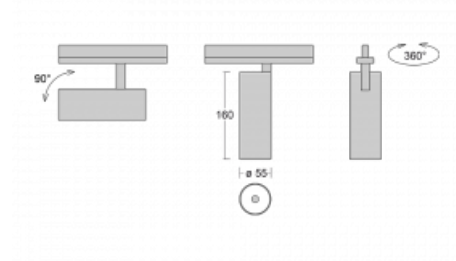

Svítidlo

Vali55-T

178-600W-10GDD/940, B

Pokud hledáte opravdu decentně vypadající válcové lištové svítidlo malých rozměrů s kvalitní hliníkovou konstrukcí a dobrými světelnými parametry, není nad čím přemýšlet – svítidlo Vali55-T bude přesně pro vás. Využijete jej hlavně při osvětlení menších prodejních prostor, jako jsou například vitríny, nebo při nasvícení konkrétních produktů. Osvětlit se s ním dají ale i umělecké předměty a v některých případech nalezne uplatnění i v domácnostech. Do svítidla jsme implementovali adaptér do třífázové lišty Global Track od firmy Nordic aluminium.

Technický výkres

Typ montáže	Lištové
Typ vyzařování	Přímé
Tvar svítidla	Kruhové
Barva svítidla	Černá
Materiál	Hliník
Životnost	L80/B20 50 000 hodin
Záruka	5 let
Popis svítidla	Svítidlo lištové
Rozměry	ø 55 mm × 160 mm
Hmotnost	0.5 kg
Světelný zdroj	LED MODUL
Druh optiky	Reflektor
Světelný tok*	1250 lm
Teplota chromatičnosti	4000 K studená bílá
Měrný výkon	92 lm/W
MacAdam zdroje	3
Index podání barev	90
Vyzařovací úhel	68°
UGR max. X=4H Y=8H, ρ=70,50,20	23.3
Příkon svítidla*	13.6 W
Zapojení svítidla	DALI
Elektrické napětí	220-240V
Frekvence	50/60Hz