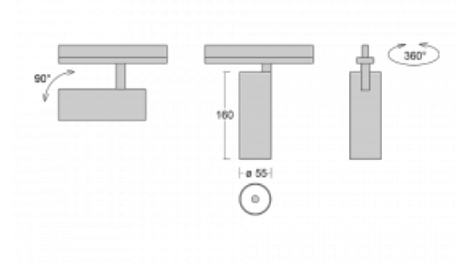

Svítidlo

Vali55-T

178-600W-10GDD/930, W

Pokud hledáte opravdu decentně vypadající válcové lištové svítidlo malých rozměrů s kvalitní hliníkovou konstrukcí a dobrými světelnými parametry, není nad čím přemýšlet – svítidlo Vali55-T bude přesně pro vás. Využijete jej hlavně při osvětlení menších prodejních prostor, jako jsou například vitríny, nebo při nasvícení konkrétních produktů. Osvětlit se s ním dají ale i umělecké předměty a v některých případech nalezne uplatnění i v domácnostech. Do svítidla jsme implementovali adaptér do třífázové lišty Global Track od firmy Nordic aluminium.

Technický výkres

Typ montáže	Lištové
Typ vyzařování	Přímé
Tvar svítidla	Kruhové
Barva svítidla	Bílá
Materiál	Hliník
Životnost	L80/B20 50 000 hodin
Záruka	5 let
Popis svítidla	Svítidlo lištové
Rozměry	ø 55 mm × 160 mm
Hmotnost	0.5 kg
Světelný zdroj	LED MODUL
Druh optiky	Reflektor
Světelný tok*	1200 lm
Teplota chromatičnosti	3000 K teplá bílá
Měrný výkon	88 lm/W
MacAdam zdroje	3
Index podání barev	90
Vyzařovací úhel	68°
UGR max. X=4H Y=8H, ρ=70,50,20	23.2
Příkon svítidla*	13.6 W
Zapojení svítidla	DALI
Elektrické napětí	220-240V
Frekvence	50/60Hz