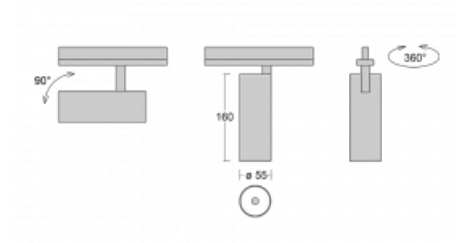

Svítidlo

Vali55-T

178-600W-10GDD/930, B

Pokud hledáte opravdu decentně vypadající válcové lištové svítidlo malých rozměrů s kvalitní hliníkovou konstrukcí a dobrými světelnými parametry, není nad čím přemýšlet – svítidlo Vali55-T bude přesně pro vás. Využijete jej hlavně při osvětlení menších prodejních prostor, jako jsou například vitríny, nebo při nasvícení konkrétních produktů. Osvětlit se s ním dají ale i umělecké předměty a v některých případech nalezne uplatnění i v domácnostech. Do svítidla jsme implementovali adaptér do třífázové lišty Global Track od firmy Nordic aluminium.

Technický výkres

Typ montáže	Lištové
Typ vyzařování	Přímé
Tvar svítidla	Kruhové
Barva svítidla	Černá
Materiál	Hliník
Životnost	L80/B20 50 000 hodin
Záruka	60 měsíců
Popis svítidla	Svítidlo lištové
Rozměry	ø 55 mm × 160 mm
Hmotnost	0.5 kg
Světelný zdroj	LED MODUL
Druh optiky	Reflektor
Světelný tok*	1200 lm ± 10 %
Teplota chromatičnosti	3000 K teplá bílá
Měrný výkon	88 lm/W
MacAdam zdroje	3
Index podání barev	90
Vyzařovací úhel	68°
UGR max. X=4H Y=8H, ρ=70,50,20	23.2
Příkon svítidla	13.6 W ± 10 %
Zapojení svítidla	Stmívatelné DALI
Elektrické napětí	220-240V
Frekvence	50/60Hz