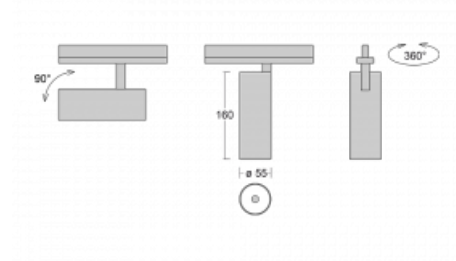

Svítidlo

Vali55-T

178-600U-10GGE/940, S

Pokud hledáte opravdu decentně vypadající válcové lištové svítidlo malých rozměrů s kvalitní hliníkovou konstrukcí a dobrými světelnými parametry, není nad čím přemýšlet – svítidlo Vali55-T bude přesně pro vás. Využijete jej hlavně při osvětlení menších prodejních prostor, jako jsou například vitríny, nebo při nasvícení konkrétních produktů. Osvětlit se s ním dají ale i umělecké předměty a v některých případech nalezne uplatnění i v domácnostech. Do svítidla jsme implementovali adaptér do třífázové lišty Global Track od firmy Nordic aluminium.

Technický výkres

Typ montáže	Lištové
Typ vyzařování	Přímé
Tvar svítidla	Kruhové
Barva svítidla	Stříbrná
Materiál	Hliník
Životnost	L80/B20 50 000 hodin
Záruka	5 let
Popis svítidla	Svítidlo lištové
Rozměry	ø 55 mm × 160 mm
Hmotnost	0.5 kg
Světelný zdroj	LED MODUL
Druh optiky	Reflektor
Světelný tok*	1750 lm
Teplota chromatičnosti	4000 K studená bílá
Měrný výkon	88 lm/W
MacAdam zdroje	3
Index podání barev	90
Vyzařovací úhel	27°
UGR max. X=4H Y=8H, ρ=70,50,20	22
Příkon svítidla*	20 W
Zapojení svítidla	ON/OFF
Elektrické napětí	220-240V
Frekvence	50/60Hz