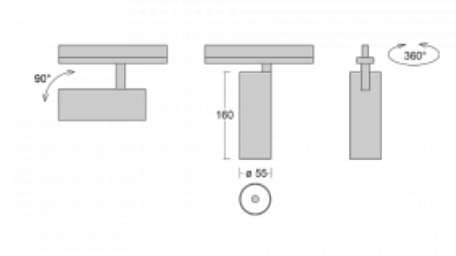

Technický výkres

Typ montáže	Lištové
Typ vyzařování	Přímé
Tvar svítidla	Kruhové
Barva svítidla	Černá
Materiál	Hliník
Životnost	L80/B20 50 000 hodin
Záruka	5 let
Popis svítidla	Svítidlo lištové
Rozměry	ø 55 mm × 160 mm
Hmotnost	0.5 kg
Světelný zdroj	LED MODUL
Druh optiky	Reflektor
Světelný tok*	1750 lm
Teplota chromatičnosti	4000 K studená bílá
Měrný výkon	88 lm/W
MacAdam zdroje	3
Index podání barev	90
Vyzařovací úhel	27°
UGR max. X=4H Y=8H, ρ=70,50,20	22
Příkon svítidla*	20 W
Zapojení svítidla	ON/OFF
Elektrické napětí	220-240V
Frekvence	50/60Hz

CE IP 20

*±10 %