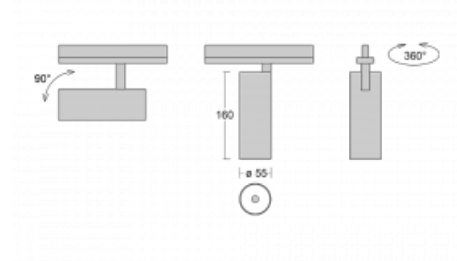

Svítidlo

Vali55-T

178-600U-10GGE/930, W

Pokud hledáte opravdu decentně vypadající válcové lištové svítidlo malých rozměrů s kvalitní hliníkovou konstrukcí a dobrými světelnými parametry, není nad čím přemýšlet – svítidlo Vali55-T bude přesně pro vás. Využijete jej hlavně při osvětlení menších prodejních prostor, jako jsou například vitríny, nebo při nasvícení konkrétních produktů. Osvětlit se s ním dají ale i umělecké předměty a v některých případech nalezne uplatnění i v domácnostech. Do svítidla jsme implementovali adaptér do třífázové lišty Global Track od firmy Nordic aluminium.

Technický výkres

Typ montáže	Lištové
Typ vyzařování	Přímé
Tvar svítidla	Kruhové
Barva svítidla	Bílá
Materiál	Hliník
Životnost	L80/B20 50 000 hodin
Záruka	5 let
Popis svítidla	Svítidlo lištové
Rozměry	ø 55 mm × 160 mm
Hmotnost	0.5 kg
Světelný zdroj	LED MODUL
Druh optiky	Reflektor
Světelný tok*	1650 lm
Teplota chromatičnosti	3000 K teplá bílá
Měrný výkon	83 lm/W
MacAdam zdroje	3
Index podání barev	90
Vyzařovací úhel	27°
UGR max. X=4H Y=8H, ρ=70,50,20	21.8
Příkon svítidla*	20 W
Zapojení svítidla	ON/OFF
Elektrické napětí	220-240V
Frekvence	50/60Hz