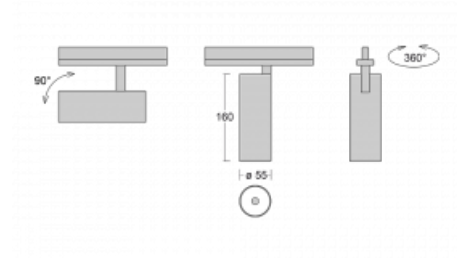

Technický výkres

Typ montáže	Lištové
Typ vyzařování	Přímé
Tvar svítidla	Kruhové
Barva svítidla	Stříbrná
Materiál	Hliník
Životnost	L80/B20 50 000 hodin
Záruka	5 let
Popis svítidla	Svítidlo lištové
Rozměry	ø 55 mm × 160 mm
Hmotnost	0.5 kg
Světelný zdroj	LED MODUL
Druh optiky	Reflektor
Světelný tok*	1650 lm
Teplota chromatičnosti	3000 K teplá bílá
Měrný výkon	83 lm/W
MacAdam zdroje	3
Index podání barev	90
Vyzařovací úhel	27°
UGR max. X=4H Y=8H, ρ=70,50,20	21.8
Příkon svítidla*	20 W
Zapojení svítidla	ON/OFF
Elektrické napětí	220-240V
Frekvence	50/60Hz

CE IP 20

*±10 %