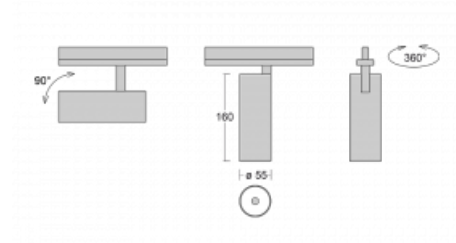

Svítidlo

Vali55-T

178-600U-10GGD/940, W

Pokud hledáte opravdu decentně vypadající válcové lištové svítidlo malých rozměrů s kvalitní hliníkovou konstrukcí a dobrými světelnými parametry, není nad čím přemýšlet – svítidlo Vali55-T bude přesně pro vás. Využijete jej hlavně při osvětlení menších prodejních prostor, jako jsou například vitríny, nebo při nasvícení konkrétních produktů. Osvětlit se s ním dají ale i umělecké předměty a v některých případech nalezne uplatnění i v domácnostech. Do svítidla jsme implementovali adaptér do třífázové lišty Global Track od firmy Nordic aluminium.

Technický výkres

Typ montáže	Lištové
Typ vyzařování	Přímé
Tvar svítidla	Kruhové
Barva svítidla	Bílá
Materiál	Hliník
Životnost	L80/B20 50 000 hodin
Záruka	60 měsíců
Popis svítidla	Svítidlo lištové
Rozměry	ø 55 mm × 160 mm
Hmotnost	0.5 kg
Světelný zdroj	LED MODUL
Druh optiky	Reflektor
Světelný tok*	1750 lm ± 10 %
Teplota chromatičnosti	4000 K studená bílá
Měrný výkon	88 lm/W
MacAdam zdroje	3
Index podání barev	90
Vyzařovací úhel	27°
UGR max. X=4H Y=8H, ρ=70,50,20	22
Příkon svítidla	20 W ± 10 %
Zapojení svítidla	Stmívatelné DALI
Elektrické napětí	220-240V
Frekvence	50/60Hz