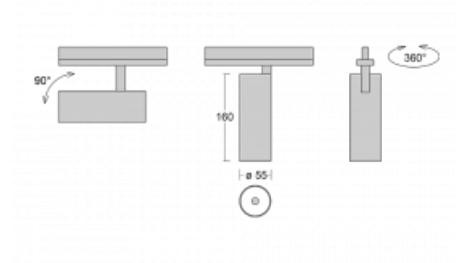

Svítidlo

Vali55-T

178-600U-10GGD/940, W

Pokud hledáte opravdu decentně vypadající válcové lištové svítidlo malých rozměrů s kvalitní hliníkovou konstrukcí a dobrými světelnými parametry, není nad čím přemýšlet – svítidlo Vali55-T bude přesně pro vás. Využijete jej hlavně při osvětlení menších prodejních prostor, jako jsou například vitríny, nebo při nasvícení konkrétních produktů. Osvětlit se s ním dají ale i umělecké předměty a v některých případech nalezne uplatnění i v domácnostech. Do svítidla jsme implementovali adaptér do třífázové lišty Global Track od firmy Nordic aluminium.

Technický výkres

Typ montáže	Lištové
Typ vyzařování	Přímé
Tvar svítidla	Kruhové
Barva svítidla	Bílá
Materiál	Hliník
Životnost	L80/B20 50 000 hodin
Záruka	5 let
Popis svítidla	Svítidlo lištové
Rozměry	ø 55 mm × 160 mm
Hmotnost	0.5 kg
Světelný zdroj	LED MODUL
Druh optiky	Reflektor
Světelný tok*	1750 lm
Teplota chromatičnosti	4000 K studená bílá
Měrný výkon	88 lm/W
MacAdam zdroje	3
Index podání barev	90
Vyzařovací úhel	27°
UGR max. X=4H Y=8H, ρ=70,50,20	22
Příkon svítidla*	20 W
Zapojení svítidla	DALI
Elektrické napětí	220-240V
Frekvence	50/60Hz