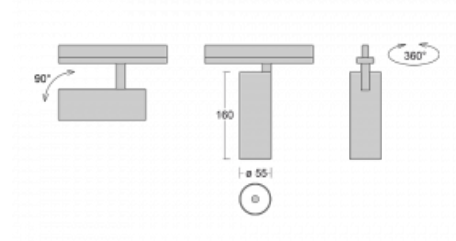

Svítidlo

Vali55-T

178-600U-10GGD/940, S

Pokud hledáte opravdu decentně vypadající válcové lištové svítidlo malých rozměrů s kvalitní hliníkovou konstrukcí a dobrými světelnými parametry, není nad čím přemýšlet – svítidlo Vali55-T bude přesně pro vás. Využijete jej hlavně při osvětlení menších prodejních prostor, jako jsou například vitríny, nebo při nasvícení konkrétních produktů. Osvětlit se s ním dají ale i umělecké předměty a v některých případech nalezne uplatnění i v domácnostech. Do svítidla jsme implementovali adaptér do třífázové lišty Global Track od firmy Nordic aluminium.

Technický výkres

Typ montáže	Lištové
Typ vyzařování	Přímé
Tvar svítidla	Kruhové
Barva svítidla	Stříbrná
Materiál	Hliník
Životnost	L80/B20 50 000 hodin
Záruka	5 let
Popis svítidla	Svítidlo lištové
Rozměry	ø 55 mm × 160 mm
Hmotnost	0.5 kg
Světelný zdroj	LED MODUL
Druh optiky	Reflektor
Světelný tok*	1750 lm
Teplota chromatičnosti	4000 K studená bílá
Měrný výkon	88 lm/W
MacAdam zdroje	3
Index podání barev	90
Vyzařovací úhel	27°
UGR max. X=4H Y=8H, ρ=70,50,20	22
Příkon svítidla*	20 W
Zapojení svítidla	DALI
Elektrické napětí	220-240V
Frekvence	50/60Hz