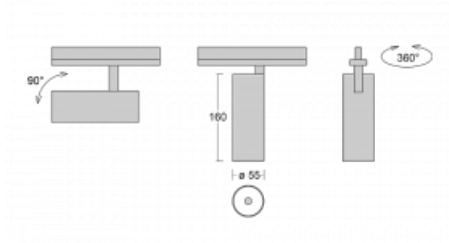

Technický výkres

Typ montáže	Lištové
Typ vyzařování	Přímé
Tvar svítidla	Kruhové
Barva svítidla	Černá
Materiál	Hliník
Životnost	L80/B20 50 000 hodin
Záruka	60 měsíců
Popis svítidla	Svítidlo lištové
Rozměry	ø 55 mm × 160 mm
Hmotnost	0.5 kg
Světelný zdroj	LED MODUL
Druh optiky	Reflektor
Světelný tok*	1750 lm ± 10 %
Teplota chromatičnosti	4000 K studená bílá
Měrný výkon	88 lm/W
MacAdam zdroje	3
Index podání barev	90
Vyzařovací úhel	27°
UGR max. X=4H Y=8H, ρ=70,50,20	22
Příkon svítidla	20 W ± 10 %
Zapojení svítidla	Stmívatelné DALI
Elektrické napětí	220-240V
Frekvence	50/60Hz