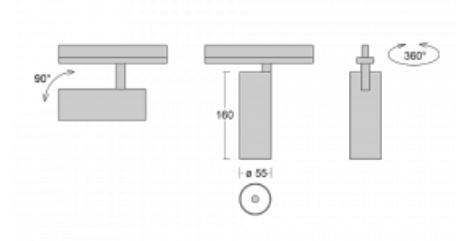

Svítidlo

Vali55-T

178-600U-10GGD/940, B

Pokud hledáte opravdu decentně vypadající válcové lištové svítidlo malých rozměrů s kvalitní hliníkovou konstrukcí a dobrými světelnými parametry, není nad čím přemýšlet – svítidlo Vali55-T bude přesně pro vás. Využijete jej hlavně při osvětlení menších prodejních prostor, jako jsou například vitríny, nebo při nasvícení konkrétních produktů. Osvětlit se s ním dají ale i umělecké předměty a v některých případech nalezne uplatnění i v domácnostech. Do svítidla jsme implementovali adaptér do třífázové lišty Global Track od firmy Nordic aluminium.

Technický výkres

Typ montáže	Lištové
Typ vyzařování	Přímé
Tvar svítidla	Kruhové
Barva svítidla	Černá
Materiál	Hliník
Životnost	L80/B20 50 000 hodin
Záruka	5 let
Popis svítidla	Svítidlo lištové
Rozměry	ø 55 mm × 160 mm
Hmotnost	0.5 kg
Světelný zdroj	LED MODUL
Druh optiky	Reflektor
Světelný tok*	1750 lm
Teplota chromatičnosti	4000 K studená bílá
Měrný výkon	88 lm/W
MacAdam zdroje	3
Index podání barev	90
Vyzařovací úhel	27°
UGR max. X=4H Y=8H, ρ=70,50,20	22
Příkon svítidla*	20 W
Zapojení svítidla	DALI
Elektrické napětí	220-240V
Frekvence	50/60Hz