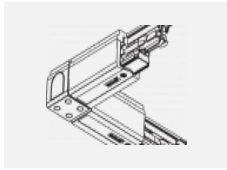

XTSC621-2, black
spojka přímá, DALI,
černá

XTSC621-3, white
spojka přímá, DALI, bílá

XTSC6300-1, grey
lišta 3m, DALI, šedá

XTSC6300-2, black
lišta 3m, DALI, černá

XTSC6300-3, white
lišta 3m, DALI, bílá

XTSC634-1, grey
spojka L vnitřní, DALI,
šedá