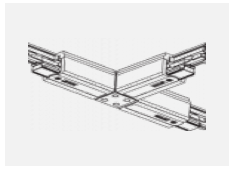

XTSC634-2, black
spojka L vnitřní, DALI,
černá

XTSC634-3, white
spojka L vnitřní, DALI,
bílá

XTSC635-1, grey
spojka L vnější,
DALI, šedá

XTSC635-2, black
spojka L vnější, DALI,
černá

XTSC635-3, white
spojka L vnější, DALI,
bílá