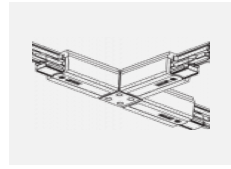

XTSC639-3, white
spojka T vnější levá,
DALI, bílá