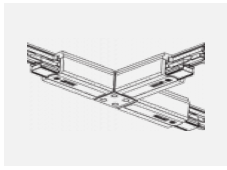

XTSC636-3, white
spojka T vnější pravá,
DALI, bílá