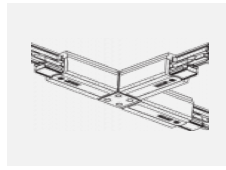

XTSC637-2, black
spojka T vnitřní levá,
DALI, černá