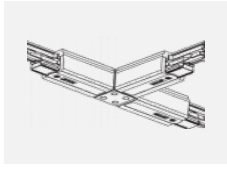

XTSC640-3, white
spojka T vnitřní pravá,
DALI, bílá

XTSC6400-1, grey
lišta 4m, DALI, šedá

XTSC6400-2, black
lišta 4m, DALI, černá

XTSC6400-3, white
lišta 4m, DALI, bílá

XTSCF6100-1, grey
lišta 1m, DALI -
zapuštěná montáž, šedá