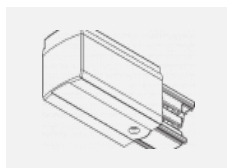

XTSC611-3, white
koncové napájení levé,
DALI, bílá