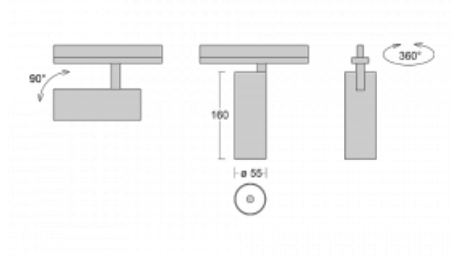

**Technický výkres**

Typ montáže	Lištové
Typ vyzařování	Přímé
Tvar svítidla	Kruhové
Barva svítidla	Stříbrná
Materiál	Hliník
Životnost	L80/B20 50 000 hodin
Záruka	60 měsíců
Popis svítidla	Svítidlo lištové
Rozměry	ø 55 mm × 160 mm
Hmotnost	0.5 kg
Světelný zdroj	LED MODUL
Druh optiky	Reflektor
Světelný tok*	1650 lm ± 10 %
Teplota chromatičnosti	3000 K teplá bílá
Měrný výkon	83 lm/W
MacAdam zdroje	3
Index podání barev	90
Vyzařovací úhel	27°
UGR max. X=4H Y=8H, ρ=70,50,20	21.8
Příkon svítidla	20 W ± 10 %
Zapojení svítidla	Stmívatelné DALI
Elektrické napětí	220-240V
Frekvence	50/60Hz