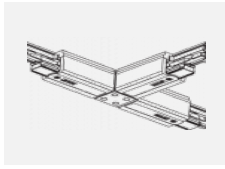

XTSC639-1, grey
spojka T vnější levá,
DALI, šedá