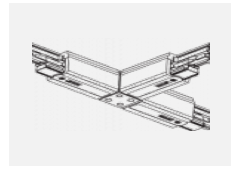

XTSC636-2, black
spojka T vnější pravá,
DALI, černá

XTSC636-3, white
spojka T vnější pravá,
DALI, bílá

XTSC637-1, grey
spojka T vnitřní levá,
DALI, šedá

XTSC637-2, black
spojka T vnitřní levá,
DALI, černá