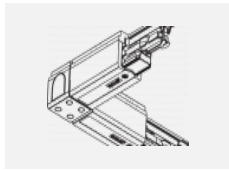

XTSC634-2, black
spojka L vnitřní, DALI,
černá

XTSC634-3, white
spojka L vnitřní, DALI,
bílá

XTSC635-1, grey
spojka L vnější,
DALI, šedá

XTSC635-2, black
spojka L vnější, DALI,
černá

XTSC635-3, white
spojka L vnější, DALI,
bílá