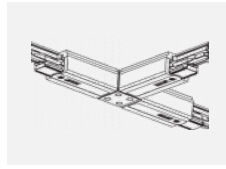

XTSC639-2, black
spojka T vnější levá,
DALI, černá