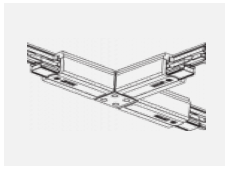

XTSC637-1, grey
spojka T vnitřní levá,
DALI, šedá