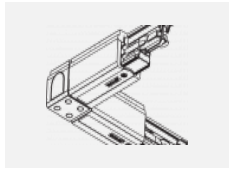

XTSC621-2, black
spojka přímá, DALI,
černá

XTSC621-3, white
spojka přímá, DALI, bílá

XTSC6300-1, grey
lišta 3m, DALI, šedá

XTSC6300-2, black
lišta 3m, DALI, černá

XTSC6300-3, white
lišta 3m, DALI, bílá

XTSC634-1, grey
spojka L vnitřní, DALI,
šedá