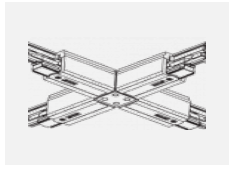

XTSC638-2, black
spojka X, DALI, černá