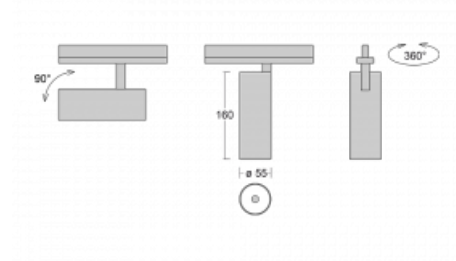

Svítidlo

Vali55-T

178-600U-10GGD/930, B

Pokud hledáte opravdu decentně vypadající válcové lištové svítidlo malých rozměrů s kvalitní hliníkovou konstrukcí a dobrými světelnými parametry, není nad čím přemýšlet – svítidlo Vali55-T bude přesně pro vás. Využijete jej hlavně při osvětlení menších prodejních prostor, jako jsou například vitríny, nebo při nasvícení konkrétních produktů. Osvětlit se s ním dají ale i umělecké předměty a v některých případech nalezne uplatnění i v domácnostech. Do svítidla jsme implementovali adaptér do třífázové lišty Global Track od firmy Nordic aluminium.

Technický výkres

Typ montáže	Lištové
Typ vyzařování	Přímé
Tvar svítidla	Kruhové
Barva svítidla	Černá
Materiál	Hliník
Životnost	L80/B20 50 000 hodin
Záruka	60 měsíců
Popis svítidla	Svítidlo lištové
Rozměry	ø 55 mm × 160 mm
Hmotnost	0.5 kg
Světelný zdroj	LED MODUL
Druh optiky	Reflektor
Světelný tok*	1650 lm ± 10 %
Teplota chromatičnosti	3000 K teplá bílá
Měrný výkon	83 lm/W
MacAdam zdroje	3
Index podání barev	90
Vyzařovací úhel	27°
UGR max. X=4H Y=8H, ρ=70,50,20	21.8
Příkon svítidla	20 W ± 10 %
Zapojení svítidla	Stmívatelné DALI
Elektrické napětí	220-240V
Frekvence	50/60Hz