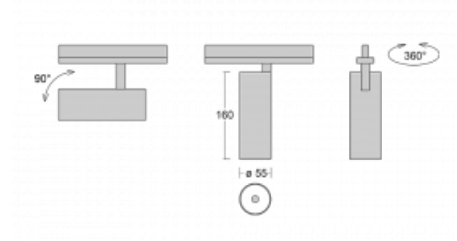

Svítidlo

Vali55-T

178-600U-10GGD/930, B

Pokud hledáte opravdu decentně vypadající válcové lištové svítidlo malých rozměrů s kvalitní hliníkovou konstrukcí a dobrými světelnými parametry, není nad čím přemýšlet – svítidlo Vali55-T bude přesně pro vás. Využijete jej hlavně při osvětlení menších prodejních prostor, jako jsou například vitríny, nebo při nasvícení konkrétních produktů. Osvětlit se s ním dají ale i umělecké předměty a v některých případech nalezne uplatnění i v domácnostech. Do svítidla jsme implementovali adaptér do třífázové lišty Global Track od firmy Nordic aluminium.

Technický výkres

Typ montáže	Lištové
Typ vyzařování	Přímé
Tvar svítidla	Kruhové
Barva svítidla	Černá
Materiál	Hliník
Životnost	L80/B20 50 000 hodin
Záruka	5 let
Popis svítidla	Svítidlo lištové
Rozměry	ø 55 mm × 160 mm
Hmotnost	0.5 kg
Světelný zdroj	LED MODUL
Druh optiky	Reflektor
Světelný tok*	1650 lm
Teplota chromatičnosti	3000 K teplá bílá
Měrný výkon	83 lm/W
MacAdam zdroje	3
Index podání barev	90
Vyzařovací úhel	27°
UGR max. X=4H Y=8H, ρ=70,50,20	21.8
Příkon svítidla*	20 W
Zapojení svítidla	DALI
Elektrické napětí	220-240V
Frekvence	50/60Hz