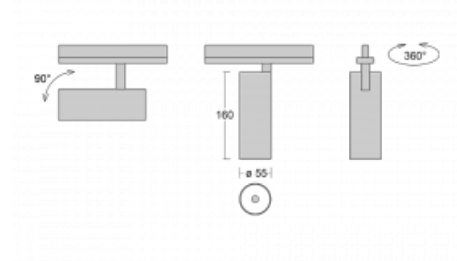

Svítidlo

Vali55-T

178-600U-10GDE/940, W

Pokud hledáte opravdu decentně vypadající válcové lištové svítidlo malých rozměrů s kvalitní hliníkovou konstrukcí a dobrými světelnými parametry, není nad čím přemýšlet – svítidlo Vali55-T bude přesně pro vás. Využijete jej hlavně při osvětlení menších prodejních prostor, jako jsou například vitríny, nebo při nasvícení konkrétních produktů. Osvětlit se s ním dají ale i umělecké předměty a v některých případech nalezne uplatnění i v domácnostech. Do svítidla jsme implementovali adaptér do třífázové lišty Global Track od firmy Nordic aluminium.

Technický výkres

Typ montáže	Lištové
Typ vyzařování	Přímé
Tvar svítidla	Kruhové
Barva svítidla	Bílá
Materiál	Hliník
Životnost	L80/B20 50 000 hodin
Záruka	5 let
Popis svítidla	Svítidlo lištové
Rozměry	ø 55 mm × 160 mm
Hmotnost	0.5 kg
Světelný zdroj	LED MODUL
Druh optiky	Reflektor
Světelný tok*	1250 lm
Teplota chromatičnosti	4000 K studená bílá
Měrný výkon	92 lm/W
MacAdam zdroje	3
Index podání barev	90
Vyzařovací úhel	27°
UGR max. X=4H Y=8H, ρ=70,50,20	20.8
Příkon svítidla*	13.6 W
Zapojení svítidla	ON/OFF
Elektrické napětí	220-240V
Frekvence	50/60Hz