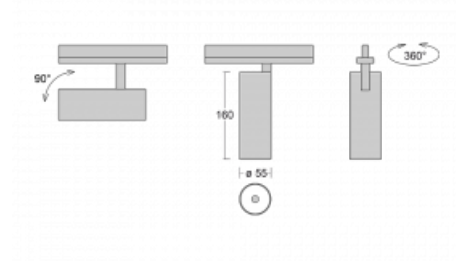

Svítidlo

Vali55-T

178-600U-10GDE/940, S

Pokud hledáte opravdu decentně vypadající válcové lištové svítidlo malých rozměrů s kvalitní hliníkovou konstrukcí a dobrými světelnými parametry, není nad čím přemýšlet – svítidlo Vali55-T bude přesně pro vás. Využijete jej hlavně při osvětlení menších prodejních prostor, jako jsou například vitríny, nebo při nasvícení konkrétních produktů. Osvětlit se s ním dají ale i umělecké předměty a v některých případech nalezne uplatnění i v domácnostech. Do svítidla jsme implementovali adaptér do třífázové lišty Global Track od firmy Nordic aluminium.

Technický výkres

Typ montáže	Lištové
Typ vyzařování	Přímé
Tvar svítidla	Kruhové
Barva svítidla	Stříbrná
Materiál	Hliník
Životnost	L80/B20 50 000 hodin
Záruka	60 měsíců
Popis svítidla	Svítidlo lištové
Rozměry	ø 55 mm × 160 mm
Hmotnost	0.5 kg
Světelný zdroj	LED MODUL
Druh optiky	Reflektor
Světelný tok*	1250 lm ± 10 %
Teplota chromatičnosti	4000 K studená bílá
Měrný výkon	92 lm/W
MacAdam zdroje	3
Index podání barev	90
Vyzařovací úhel	27°
UGR max. X=4H Y=8H, ρ=70,50,20	20.8
Příkon svítidla	13.6 W ± 10 %
Zapojení svítidla	Předradník nestmívatelný
Elektrické napětí	220-240V
Frekvence	50/60Hz