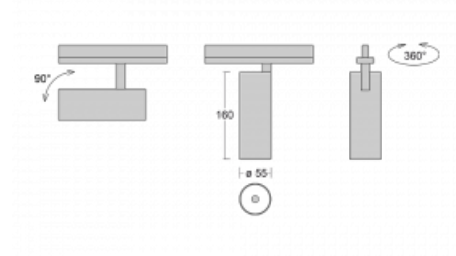

Svítidlo

Vali55-T

178-600U-10GDE/940, S

Pokud hledáte opravdu decentně vypadající válcové lištové svítidlo malých rozměrů s kvalitní hliníkovou konstrukcí a dobrými světelnými parametry, není nad čím přemýšlet – svítidlo Vali55-T bude přesně pro vás. Využijete jej hlavně při osvětlení menších prodejních prostor, jako jsou například vitríny, nebo při nasvícení konkrétních produktů. Osvětlit se s ním dají ale i umělecké předměty a v některých případech nalezne uplatnění i v domácnostech. Do svítidla jsme implementovali adaptér do třífázové lišty Global Track od firmy Nordic aluminium.

Technický výkres

Typ montáže	Lištové
Typ vyzařování	Přímé
Tvar svítidla	Kruhové
Barva svítidla	Stříbrná
Materiál	Hliník
Životnost	L80/B20 50 000 hodin
Záruka	5 let
Popis svítidla	Svítidlo lištové
Rozměry	ø 55 mm × 160 mm
Hmotnost	0.5 kg
Světelný zdroj	LED MODUL
Druh optiky	Reflektor
Světelný tok*	1250 lm
Teplota chromatičnosti	4000 K studená bílá
Měrný výkon	92 lm/W
MacAdam zdroje	3
Index podání barev	90
Vyzařovací úhel	27°
UGR max. X=4H Y=8H, ρ=70,50,20	20.8
Příkon svítidla*	13.6 W
Zapojení svítidla	ON/OFF
Elektrické napětí	220-240V
Frekvence	50/60Hz