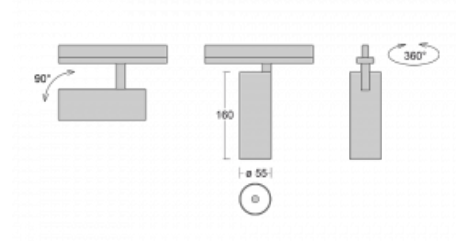

## Technický výkres

Typ montáže	Lištové
Typ vyzařování	Přímé
Tvar svítidla	Kruhové
Barva svítidla	Černá
Materiál	Hliník
Životnost	L80/B20 50 000 hodin
Záruka	60 měsíců
Popis svítidla	Svítidlo lištové
Rozměry	ø 55 mm × 160 mm
Hmotnost	0.5 kg
Světelný zdroj	LED MODUL
Druh optiky	Reflektor
Světelný tok*	1250 lm ± 10 %
Teplota chromatičnosti	4000 K studená bílá
Měrný výkon	92 lm/W
MacAdam zdroje	3
Index podání barev	90
Vyzařovací úhel	27°
UGR max. X=4H Y=8H, ρ=70,50,20	20.8
Příkon svítidla	13.6 W ± 10 %
Zapojení svítidla	Předradník nestmívatelný
Elektrické napětí	220-240V
Frekvence	50/60Hz