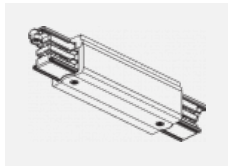

XTS14-2, black
napájení středové, černá