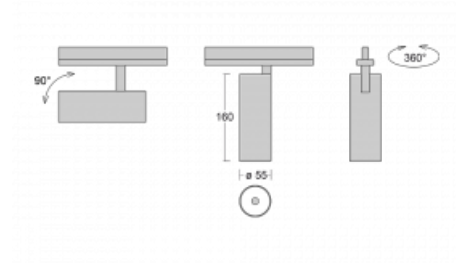

Svítidlo

Vali55-T

178-600U-10GDE/930, W

Pokud hledáte opravdu decentně vypadající válcové lištové svítidlo malých rozměrů s kvalitní hliníkovou konstrukcí a dobrými světelnými parametry, není nad čím přemýšlet – svítidlo Vali55-T bude přesně pro vás. Využijete jej hlavně při osvětlení menších prodejních prostor, jako jsou například vitríny, nebo při nasvícení konkrétních produktů. Osvětlit se s ním dají ale i umělecké předměty a v některých případech nalezne uplatnění i v domácnostech. Do svítidla jsme implementovali adaptér do třífázové lišty Global Track od firmy Nordic aluminium.

Technický výkres

Typ montáže	Lištové
Typ vyzařování	Přímé
Tvar svítidla	Kruhové
Barva svítidla	Bílá
Materiál	Hliník
Životnost	L80/B20 50 000 hodin
Záruka	60 měsíců
Popis svítidla	Svítidlo lištové
Rozměry	ø 55 mm × 160 mm
Hmotnost	0.5 kg
Světelný zdroj	LED MODUL
Druh optiky	Reflektor
Světelný tok	1200 lm ± 10 %
Teplota chromatičnosti	3000 K teplá bílá
Měrný výkon	88 lm/W
MacAdam zdroje	3
Index podání barev	90
Vyzařovací úhel	27°
UGR max. X=4H Y=8H, ρ=70,50,20	20.7
Příkon svítidla	13.6 W ± 10 %
Zapojení svítidla	Předradník nestmívatelný
Elektrické napětí	220-240V
Frekvence	50/60Hz