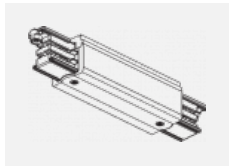

XTS14-1, grey
napájení středové, šedá