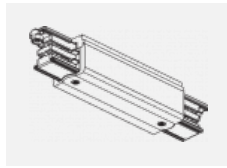

XTS14-3, white
napájení středové, bílá