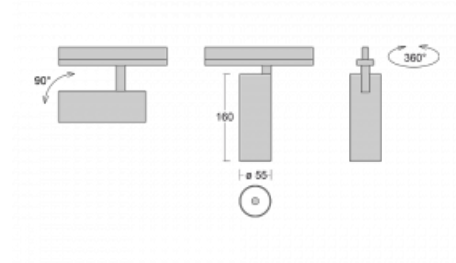

Svítidlo

Vali55-T

178-600U-10GDE/930, S

Pokud hledáte opravdu decentně vypadající válcové lištové svítidlo malých rozměrů s kvalitní hliníkovou konstrukcí a dobrými světelnými parametry, není nad čím přemýšlet – svítidlo Vali55-T bude přesně pro vás. Využijete jej hlavně při osvětlení menších prodejních prostor, jako jsou například vitríny, nebo při nasvícení konkrétních produktů. Osvětlit se s ním dají ale i umělecké předměty a v některých případech nalezne uplatnění i v domácnostech. Do svítidla jsme implementovali adaptér do třífázové lišty Global Track od firmy Nordic aluminium.

Technický výkres

Typ montáže	Lištové
Typ vyzařování	Přímé
Tvar svítidla	Kruhové
Barva svítidla	Stříbrná
Materiál	Hliník
Životnost	L80/B20 50 000 hodin
Záruka	60 měsíců
Popis svítidla	Svítidlo lištové
Rozměry	ø 55 mm × 160 mm
Hmotnost	0.5 kg
Světelný zdroj	LED MODUL
Druh optiky	Reflektor
Světelný tok*	1200 lm ± 10 %
Teplota chromatičnosti	3000 K teplá bílá
Měrný výkon	88 lm/W
MacAdam zdroje	3
Index podání barev	90
Vyzařovací úhel	27°
UGR max. X=4H Y=8H, ρ=70,50,20	20.7
Příkon svítidla	13.6 W ± 10 %
Zapojení svítidla	Předradník nestmívatelný
Elektrické napětí	220-240V
Frekvence	50/60Hz