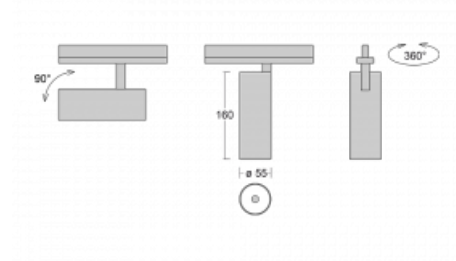

Svítidlo

Vali55-T

178-600U-10GDE/930, S

Pokud hledáte opravdu decentně vypadající válcové lištové svítidlo malých rozměrů s kvalitní hliníkovou konstrukcí a dobrými světelnými parametry, není nad čím přemýšlet – svítidlo Vali55-T bude přesně pro vás. Využijete jej hlavně při osvětlení menších prodejních prostor, jako jsou například vitríny, nebo při nasvícení konkrétních produktů. Osvětlit se s ním dají ale i umělecké předměty a v některých případech nalezne uplatnění i v domácnostech. Do svítidla jsme implementovali adaptér do třífázové lišty Global Track od firmy Nordic aluminium.

Technický výkres

Typ montáže	Lištové
Typ vyzařování	Přímé
Tvar svítidla	Kruhové
Barva svítidla	Stříbrná
Materiál	Hliník
Životnost	L80/B20 50 000 hodin
Záruka	5 let
Popis svítidla	Svítidlo lištové
Rozměry	ø 55 mm × 160 mm
Hmotnost	0.5 kg
Světelný zdroj	LED MODUL
Druh optiky	Reflektor
Světelný tok*	1200 lm
Teplota chromatičnosti	3000 K teplá bílá
Měrný výkon	88 lm/W
MacAdam zdroje	3
Index podání barev	90
Vyzařovací úhel	27°
UGR max. X=4H Y=8H, ρ=70,50,20	20.7
Příkon svítidla*	13.6 W
Zapojení svítidla	ON/OFF
Elektrické napětí	220-240V
Frekvence	50/60Hz