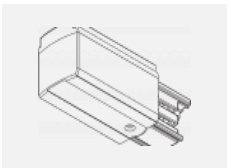

XTS11-2, black
koncové napájení levé,
černá