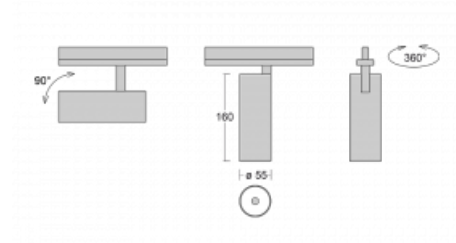

Svítidlo

Vali55-T

178-600U-10GDE/930, B

Pokud hledáte opravdu decentně vypadající válcové lištové svítidlo malých rozměrů s kvalitní hliníkovou konstrukcí a dobrými světelnými parametry, není nad čím přemýšlet – svítidlo Vali55-T bude přesně pro vás. Využijete jej hlavně při osvětlení menších prodejních prostor, jako jsou například vitríny, nebo při nasvícení konkrétních produktů. Osvětlit se s ním dají ale i umělecké předměty a v některých případech nalezne uplatnění i v domácnostech. Do svítidla jsme implementovali adaptér do třífázové lišty Global Track od firmy Nordic aluminium.

Technický výkres

Typ montáže	Lištové
Typ vyzařování	Přímé
Tvar svítidla	Kruhové
Barva svítidla	Černá
Materiál	Hliník
Životnost	L80/B20 50 000 hodin
Záruka	60 měsíců
Popis svítidla	Svítidlo lištové
Rozměry	ø 55 mm × 160 mm
Hmotnost	0.5 kg
Světelný zdroj	LED MODUL
Druh optiky	Reflektor
Světelný tok	1200 lm ± 10 %
Teplota chromatičnosti	3000 K teplá bílá
Měrný výkon	88 lm/W
MacAdam zdroje	3
Index podání barev	90
Vyzařovací úhel	27°
UGR max. X=4H Y=8H, ρ=70,50,20	20.7
Příkon svítidla	13.6 W ± 10 %
Zapojení svítidla	Předradník nestmívatelný
Elektrické napětí	220-240V
Frekvence	50/60Hz