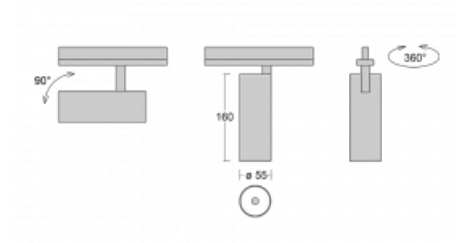

Svítidlo

Vali55-T

178-600U-10GDD/940, W

Pokud hledáte opravdu decentně vypadající válcové lištové svítidlo malých rozměrů s kvalitní hliníkovou konstrukcí a dobrými světelnými parametry, není nad čím přemýšlet – svítidlo Vali55-T bude přesně pro vás. Využijete jej hlavně při osvětlení menších prodejních prostor, jako jsou například vitríny, nebo při nasvícení konkrétních produktů. Osvětlit se s ním dají ale i umělecké předměty a v některých případech nalezne uplatnění i v domácnostech. Do svítidla jsme implementovali adaptér do třífázové lišty Global Track od firmy Nordic aluminium.

Technický výkres

Typ montáže	Lištové
Typ vyzařování	Přímé
Tvar svítidla	Kruhové
Barva svítidla	Bílá
Materiál	Hliník
Životnost	L80/B20 50 000 hodin
Záruka	5 let
Popis svítidla	Svítidlo lištové
Rozměry	ø 55 mm × 160 mm
Hmotnost	0.5 kg
Světelný zdroj	LED MODUL
Druh optiky	Reflektor
Světelný tok*	1250 lm
Teplota chromatičnosti	4000 K studená bílá
Měrný výkon	92 lm/W
MacAdam zdroje	3
Index podání barev	90
Vyzařovací úhel	27°
UGR max. X=4H Y=8H, ρ=70,50,20	20.8
Příkon svítidla*	13.6 W
Zapojení svítidla	DALI
Elektrické napětí	220-240V
Frekvence	50/60Hz