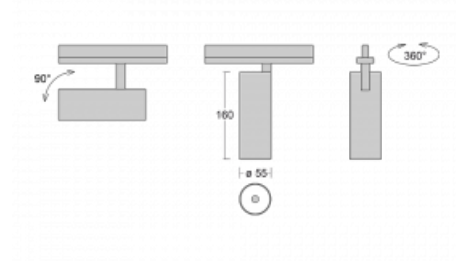

## Technický výkres

Typ montáže	Lištové
Typ vyzařování	Přímé
Tvar svítidla	Kruhové
Barva svítidla	Stříbrná
Materiál	Hliník
Životnost	L80/B20 50 000 hodin
Záruka	5 let
Popis svítidla	Svítidlo lištové
Rozměry	ø 55 mm × 160 mm
Hmotnost	0.5 kg
Světelný zdroj	LED MODUL
Druh optiky	Reflektor
Světelný tok*	1250 lm
Teplota chromatičnosti	4000 K studená bílá
Měrný výkon	92 lm/W
MacAdam zdroje	3
Index podání barev	90
Vyzařovací úhel	27°
UGR max. X=4H Y=8H, ρ=70,50,20	20.8
Příkon svítidla*	13.6 W
Zapojení svítidla	DALI
Elektrické napětí	220-240V
Frekvence	50/60Hz