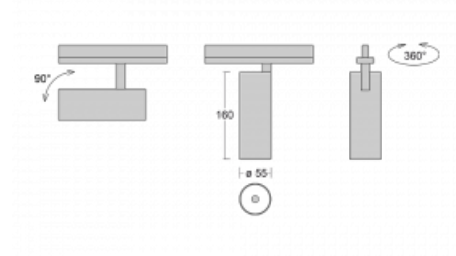

Svítidlo

Vali55-T

178-600U-10GDD/940, B

Pokud hledáte opravdu decentně vypadající válcové lištové svítidlo malých rozměrů s kvalitní hliníkovou konstrukcí a dobrými světelnými parametry, není nad čím přemýšlet – svítidlo Vali55-T bude přesně pro vás. Využijete jej hlavně při osvětlení menších prodejních prostor, jako jsou například vitríny, nebo při nasvícení konkrétních produktů. Osvětlit se s ním dají ale i umělecké předměty a v některých případech nalezne uplatnění i v domácnostech. Do svítidla jsme implementovali adaptér do třífázové lišty Global Track od firmy Nordic aluminium.

Technický výkres

Typ montáže	Lištové
Typ vyzařování	Přímé
Tvar svítidla	Kruhové
Barva svítidla	Černá
Materiál	Hliník
Životnost	L80/B20 50 000 hodin
Záruka	5 let
Popis svítidla	Svítidlo lištové
Rozměry	ø 55 mm × 160 mm
Hmotnost	0.5 kg
Světelný zdroj	LED MODUL
Druh optiky	Reflektor
Světelný tok*	1250 lm
Teplota chromatičnosti	4000 K studená bílá
Měrný výkon	92 lm/W
MacAdam zdroje	3
Index podání barev	90
Vyzařovací úhel	27°
UGR max. X=4H Y=8H, ρ=70,50,20	20.8
Příkon svítidla*	13.6 W
Zapojení svítidla	DALI
Elektrické napětí	220-240V
Frekvence	50/60Hz