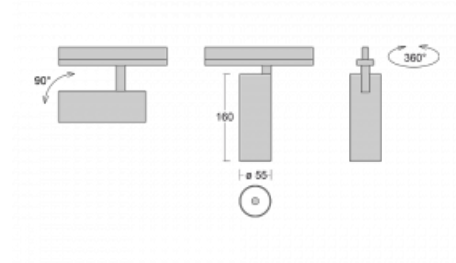

Svítidlo

Vali55-T

178-600U-10GDD/930, W

Pokud hledáte opravdu decentně vypadající válcové lištové svítidlo malých rozměrů s kvalitní hliníkovou konstrukcí a dobrými světelnými parametry, není nad čím přemýšlet – svítidlo Vali55-T bude přesně pro vás. Využijete jej hlavně při osvětlení menších prodejních prostor, jako jsou například vitríny, nebo při nasvícení konkrétních produktů. Osvětlit se s ním dají ale i umělecké předměty a v některých případech nalezne uplatnění i v domácnostech. Do svítidla jsme implementovali adaptér do třífázové lišty Global Track od firmy Nordic aluminium.

Technický výkres

Typ montáže	Lištové
Typ vyzařování	Přímé
Tvar svítidla	Kruhové
Barva svítidla	Bílá
Materiál	Hliník
Životnost	L80/B20 50 000 hodin
Záruka	5 let
Popis svítidla	Svítidlo lištové
Rozměry	ø 55 mm × 160 mm
Hmotnost	0.5 kg
Světelný zdroj	LED MODUL
Druh optiky	Reflektor
Světelný tok*	1200 lm
Teplota chromatičnosti	3000 K teplá bílá
Měrný výkon	88 lm/W
MacAdam zdroje	3
Index podání barev	90
Vyzařovací úhel	27°
UGR max. X=4H Y=8H, ρ=70,50,20	20.7
Příkon svítidla*	13.6 W
Zapojení svítidla	DALI
Elektrické napětí	220-240V
Frekvence	50/60Hz