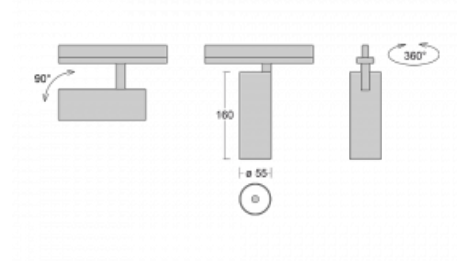

Svítidlo

Vali55-T

178-600U-10GDD/930, S

Pokud hledáte opravdu decentně vypadající válcové lištové svítidlo malých rozměrů s kvalitní hliníkovou konstrukcí a dobrými světelnými parametry, není nad čím přemýšlet – svítidlo Vali55-T bude přesně pro vás. Využijete jej hlavně při osvětlení menších prodejních prostor, jako jsou například vitríny, nebo při nasvícení konkrétních produktů. Osvětlit se s ním dají ale i umělecké předměty a v některých případech nalezne uplatnění i v domácnostech. Do svítidla jsme implementovali adaptér do třífázové lišty Global Track od firmy Nordic aluminium.

Technický výkres

Typ montáže	Lištové
Typ vyzařování	Přímé
Tvar svítidla	Kruhové
Barva svítidla	Stříbrná
Materiál	Hliník
Životnost	L80/B20 50 000 hodin
Záruka	5 let
Popis svítidla	Svítidlo lištové
Rozměry	ø 55 mm × 160 mm
Hmotnost	0.5 kg
Světelný zdroj	LED MODUL
Druh optiky	Reflektor
Světelný tok*	1200 lm
Teplota chromatičnosti	3000 K teplá bílá
Měrný výkon	88 lm/W
MacAdam zdroje	3
Index podání barev	90
Vyzařovací úhel	27°
UGR max. X=4H Y=8H, ρ=70,50,20	20.7
Příkon svítidla*	13.6 W
Zapojení svítidla	DALI
Elektrické napětí	220-240V
Frekvence	50/60Hz