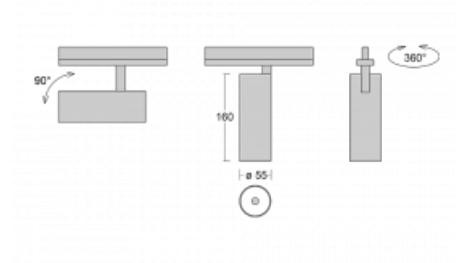

Svítidlo

Vali55-T

178-600U-10GDD/930, B

Pokud hledáte opravdu decentně vypadající válcové lištové svítidlo malých rozměrů s kvalitní hliníkovou konstrukcí a dobrými světelnými parametry, není nad čím přemýšlet – svítidlo Vali55-T bude přesně pro vás. Využijete jej hlavně při osvětlení menších prodejních prostor, jako jsou například vitríny, nebo při nasvícení konkrétních produktů. Osvětlit se s ním dají ale i umělecké předměty a v některých případech nalezne uplatnění i v domácnostech. Do svítidla jsme implementovali adaptér do třífázové lišty Global Track od firmy Nordic aluminium.

Technický výkres

Typ montáže	Lištové
Typ vyzařování	Přímé
Tvar svítidla	Kruhové
Barva svítidla	Černá
Materiál	Hliník
Životnost	L80/B20 50 000 hodin
Záruka	5 let
Popis svítidla	Svítidlo lištové
Rozměry	ø 55 mm × 160 mm
Hmotnost	0.5 kg
Světelný zdroj	LED MODUL
Druh optiky	Reflektor
Světelný tok*	1200 lm
Teplota chromatičnosti	3000 K teplá bílá
Měrný výkon	88 lm/W
MacAdam zdroje	3
Index podání barev	90
Vyzařovací úhel	27°
UGR max. X=4H Y=8H, ρ=70,50,20	20.7
Příkon svítidla*	13.6 W
Zapojení svítidla	DALI
Elektrické napětí	220-240V
Frekvence	50/60Hz