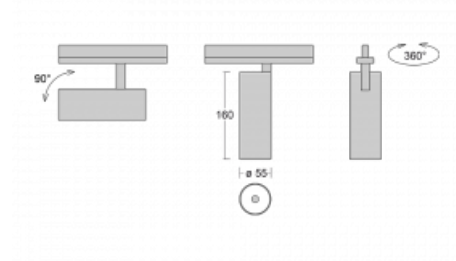

Technický výkres

Typ montáže	Lištové
Typ vyzařování	Přímé
Tvar svítidla	Kruhové
Barva svítidla	Bílá
Materiál	Hliník
Životnost	L80/B20 50 000 hodin
Záruka	60 měsíců
Popis svítidla	Svítidlo lištové
Rozměry	ø 55 mm × 160 mm
Hmotnost	0.5 kg
Světelný zdroj	LED MODUL
Druh optiky	Reflektor
Světelný tok*	1750 lm ± 10 %
Teplota chromatičnosti	4000 K studená bílá
Měrný výkon	88 lm/W
MacAdam zdroje	3
Index podání barev	90
Vyzařovací úhel	17°
UGR max. X=4H Y=8H, ρ=70,50,20	22.1
Příkon svítidla	20 W ± 10 %
Zapojení svítidla	Předradník nestmívatelný
Elektrické napětí	220-240V
Frekvence	50/60Hz

CE IP 20