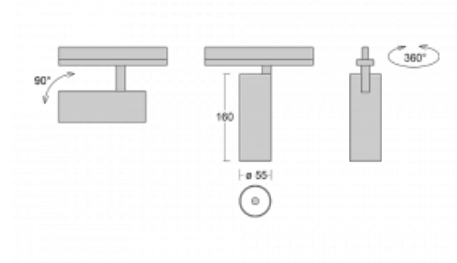

Svítidlo

Vali55-T

178-600S-10GGE/940, B

Pokud hledáte opravdu decentně vypadající válcové lištové svítidlo malých rozměrů s kvalitní hliníkovou konstrukcí a dobrými světelnými parametry, není nad čím přemýšlet – svítidlo Vali55-T bude přesně pro vás. Využijete jej hlavně při osvětlení menších prodejních prostor, jako jsou například vitríny, nebo při nasvícení konkrétních produktů. Osvětlit se s ním dají ale i umělecké předměty a v některých případech nalezne uplatnění i v domácnostech. Do svítidla jsme implementovali adaptér do třífázové lišty Global Track od firmy Nordic aluminium.

Technický výkres

Typ montáže	Lištové
Typ vyzařování	Přímé
Tvar svítidla	Kruhové
Barva svítidla	Černá
Materiál	Hliník
Životnost	L80/B20 50 000 hodin
Záruka	5 let
Popis svítidla	Svítidlo lištové
Rozměry	ø 55 mm × 160 mm
Hmotnost	0.5 kg
Světelný zdroj	LED MODUL
Druh optiky	Reflektor
Světelný tok*	1750 lm
Teplota chromatičnosti	4000 K studená bílá
Měrný výkon	88 lm/W
MacAdam zdroje	3
Index podání barev	90
Vyzařovací úhel	17°
UGR max. X=4H Y=8H, ρ=70,50,20	22.1
Příkon svítidla*	20 W
Zapojení svítidla	ON/OFF
Elektrické napětí	220-240V
Frekvence	50/60Hz