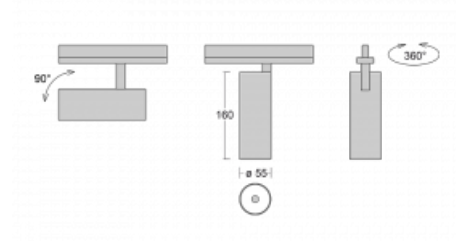

Svítidlo

Vali55-T

178-600S-10GGE/940, B

Pokud hledáte opravdu decentně vypadající válcové lištové svítidlo malých rozměrů s kvalitní hliníkovou konstrukcí a dobrými světelnými parametry, není nad čím přemýšlet – svítidlo Vali55-T bude přesně pro vás. Využijete jej hlavně při osvětlení menších prodejních prostor, jako jsou například vitríny, nebo při nasvícení konkrétních produktů. Osvětlit se s ním dají ale i umělecké předměty a v některých případech nalezne uplatnění i v domácnostech. Do svítidla jsme implementovali adaptér do třífázové lišty Global Track od firmy Nordic aluminium.

Technický výkres

Typ montáže	Lištové
Typ vyzařování	Přímé
Tvar svítidla	Kruhové
Barva svítidla	Černá
Materiál	Hliník
Životnost	L80/B20 50 000 hodin
Záruka	60 měsíců
Popis svítidla	Svítidlo lištové
Rozměry	ø 55 mm × 160 mm
Hmotnost	0.5 kg
Světelný zdroj	LED MODUL
Druh optiky	Reflektor
Světelný tok	1750 lm ± 10 %
Teplota chromatičnosti	4000 K studená bílá
Měrný výkon	88 lm/W
MacAdam zdroje	3
Index podání barev	90
Vyzařovací úhel	17°
UGR max. X=4H Y=8H, ρ=70,50,20	22.1
Příkon svítidla	20 W ± 10 %
Zapojení svítidla	Předradník nestmívatelný
Elektrické napětí	220-240V
Frekvence	50/60Hz