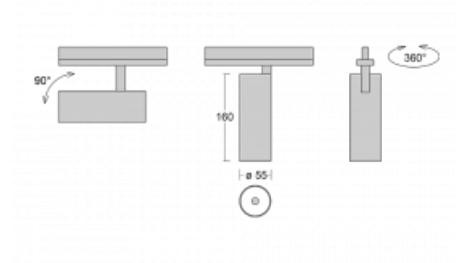

Svítidlo

Vali55-T

178-600S-10GGE/930, W

Pokud hledáte opravdu decentně vypadající válcové lištové svítidlo malých rozměrů s kvalitní hliníkovou konstrukcí a dobrými světelnými parametry, není nad čím přemýšlet – svítidlo Vali55-T bude přesně pro vás. Využijete jej hlavně při osvětlení menších prodejních prostor, jako jsou například vitríny, nebo při nasvícení konkrétních produktů. Osvětlit se s ním dají ale i umělecké předměty a v některých případech nalezne uplatnění i v domácnostech. Do svítidla jsme implementovali adaptér do třífázové lišty Global Track od firmy Nordic aluminium.

Technický výkres

Typ montáže	Lištové
Typ vyzařování	Přímé
Tvar svítidla	Kruhové
Barva svítidla	Bílá
Materiál	Hliník
Životnost	L80/B20 50 000 hodin
Záruka	5 let
Popis svítidla	Svítidlo lištové
Rozměry	ø 55 mm × 160 mm
Hmotnost	0.5 kg
Světelný zdroj	LED MODUL
Druh optiky	Reflektor
Světelný tok*	1650 lm
Teplota chromatičnosti	3000 K teplá bílá
Měrný výkon	83 lm/W
MacAdam zdroje	3
Index podání barev	90
Vyzařovací úhel	17°
UGR max. X=4H Y=8H, ρ=70,50,20	21.9
Příkon svítidla*	20 W
Zapojení svítidla	ON/OFF
Elektrické napětí	220-240V
Frekvence	50/60Hz