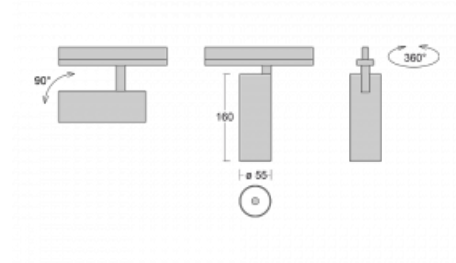

Svítidlo

Vali55-T

178-600S-10GGE/930, B

Pokud hledáte opravdu decentně vypadající válcové lištové svítidlo malých rozměrů s kvalitní hliníkovou konstrukcí a dobrými světelnými parametry, není nad čím přemýšlet – svítidlo Vali55-T bude přesně pro vás. Využijete jej hlavně při osvětlení menších prodejních prostor, jako jsou například vitríny, nebo při nasvícení konkrétních produktů. Osvětlit se s ním dají ale i umělecké předměty a v některých případech nalezne uplatnění i v domácnostech. Do svítidla jsme implementovali adaptér do třífázové lišty Global Track od firmy Nordic aluminium.

Technický výkres

Typ montáže	Lištové
Typ vyzařování	Přímé
Tvar svítidla	Kruhové
Barva svítidla	Černá
Materiál	Hliník
Životnost	L80/B20 50 000 hodin
Záruka	5 let
Popis svítidla	Svítidlo lištové
Rozměry	ø 55 mm × 160 mm
Hmotnost	0.5 kg
Světelný zdroj	LED MODUL
Druh optiky	Reflektor
Světelný tok*	1650 lm
Teplota chromatičnosti	3000 K teplá bílá
Měrný výkon	83 lm/W
MacAdam zdroje	3
Index podání barev	90
Vyzařovací úhel	17°
UGR max. X=4H Y=8H, ρ=70,50,20	21.9
Příkon svítidla*	20 W
Zapojení svítidla	ON/OFF
Elektrické napětí	220-240V
Frekvence	50/60Hz