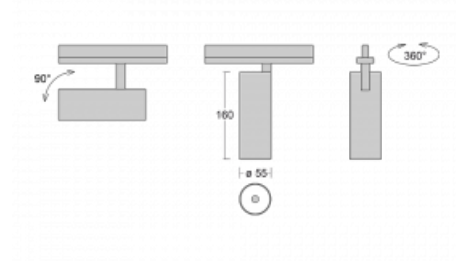

Svítidlo

Vali55-T

178-600S-10GGD/940, W

Pokud hledáte opravdu decentně vypadající válcové lištové svítidlo malých rozměrů s kvalitní hliníkovou konstrukcí a dobrými světelnými parametry, není nad čím přemýšlet – svítidlo Vali55-T bude přesně pro vás. Využijete jej hlavně při osvětlení menších prodejních prostor, jako jsou například vitríny, nebo při nasvícení konkrétních produktů. Osvětlit se s ním dají ale i umělecké předměty a v některých případech nalezne uplatnění i v domácnostech. Do svítidla jsme implementovali adaptér do třífázové lišty Global Track od firmy Nordic aluminium.

Technický výkres

Typ montáže	Lištové
Typ vyzařování	Přímé
Tvar svítidla	Kruhové
Barva svítidla	Bílá
Materiál	Hliník
Životnost	L80/B20 50 000 hodin
Záruka	5 let
Popis svítidla	Svítidlo lištové
Rozměry	ø 55 mm × 160 mm
Hmotnost	0.5 kg
Světelný zdroj	LED MODUL
Druh optiky	Reflektor
Světelný tok*	1750 lm
Teplota chromatičnosti	4000 K studená bílá
Měrný výkon	88 lm/W
MacAdam zdroje	3
Index podání barev	90
Vyzařovací úhel	17°
UGR max. X=4H Y=8H, ρ=70,50,20	22.1
Příkon svítidla*	20 W
Zapojení svítidla	DALI
Elektrické napětí	220-240V
Frekvence	50/60Hz