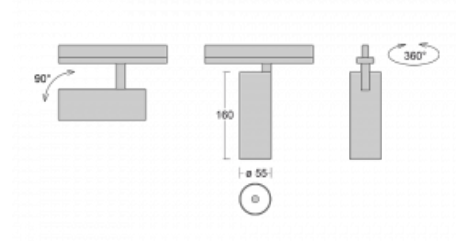

Svítidlo

Vali55-T

178-600S-10GGD/940, W

Pokud hledáte opravdu decentně vypadající válcové lištové svítidlo malých rozměrů s kvalitní hliníkovou konstrukcí a dobrými světelnými parametry, není nad čím přemýšlet – svítidlo Vali55-T bude přesně pro vás. Využijete jej hlavně při osvětlení menších prodejních prostor, jako jsou například vitríny, nebo při nasvícení konkrétních produktů. Osvětlit se s ním dají ale i umělecké předměty a v některých případech nalezne uplatnění i v domácnostech. Do svítidla jsme implementovali adaptér do třífázové lišty Global Track od firmy Nordic aluminium.

Technický výkres

Typ montáže	Lištové
Typ vyzařování	Přímé
Tvar svítidla	Kruhové
Barva svítidla	Bílá
Materiál	Hliník
Životnost	L80/B20 50 000 hodin
Záruka	60 měsíců
Popis svítidla	Svítidlo lištové
Rozměry	ø 55 mm × 160 mm
Hmotnost	0.5 kg
Světelný zdroj	LED MODUL
Druh optiky	Reflektor
Světelný tok*	1750 lm ± 10 %
Teplota chromatičnosti	4000 K studená bílá
Měrný výkon	88 lm/W
MacAdam zdroje	3
Index podání barev	90
Vyzařovací úhel	17°
UGR max. X=4H Y=8H, ρ=70,50,20	22.1
Příkon svítidla	20 W ± 10 %
Zapojení svítidla	Stmívatelné DALI
Elektrické napětí	220-240V
Frekvence	50/60Hz