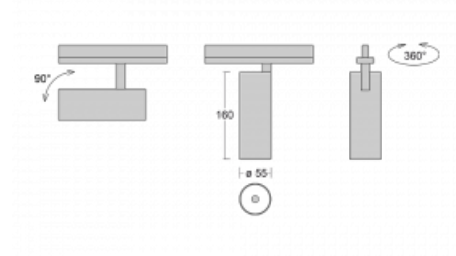

Technický výkres

Typ montáže	Lištové
Typ vyzařování	Přímé
Tvar svítidla	Kruhové
Barva svítidla	Stříbrná
Materiál	Hliník
Životnost	L80/B20 50 000 hodin
Záruka	60 měsíců
Popis svítidla	Svítidlo lištové
Rozměry	ø 55 mm × 160 mm
Hmotnost	0.5 kg
Světelný zdroj	LED MODUL
Druh optiky	Reflektor
Světelný tok	1750 lm ± 10 %
Teplota chromatičnosti	4000 K studená bílá
Měrný výkon	88 lm/W
MacAdam zdroje	3
Index podání barev	90
Vyzařovací úhel	17°
UGR max. X=4H Y=8H, ρ=70,50,20	22.1
Příkon svítidla	20 W ± 10 %
Zapojení svítidla	Stmívatelné DALI
Elektrické napětí	220-240V
Frekvence	50/60Hz

CE IP 20