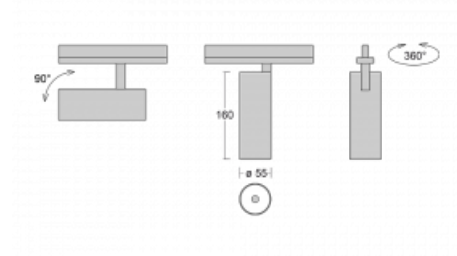

Technický výkres

Typ montáže	Lištové
Typ vyzařování	Přímé
Tvar svítidla	Kruhové
Barva svítidla	Stříbrná
Materiál	Hliník
Životnost	L80/B20 50 000 hodin
Záruka	5 let
Popis svítidla	Svítidlo lištové
Rozměry	ø 55 mm × 160 mm
Hmotnost	0.5 kg
Světelný zdroj	LED MODUL
Druh optiky	Reflektor
Světelný tok*	1750 lm
Teplota chromatičnosti	4000 K studená bílá
Měrný výkon	88 lm/W
MacAdam zdroje	3
Index podání barev	90
Vyzařovací úhel	17°
UGR max. X=4H Y=8H, ρ=70,50,20	22.1
Příkon svítidla*	20 W
Zapojení svítidla	DALI
Elektrické napětí	220-240V
Frekvence	50/60Hz

CE IP 20

*±10 %