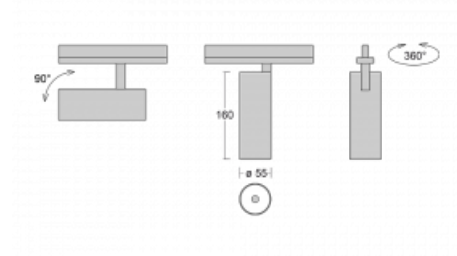

Svítidlo

Vali55-T

178-600S-10GGD/940, B

Pokud hledáte opravdu decentně vypadající válcové lištové svítidlo malých rozměrů s kvalitní hliníkovou konstrukcí a dobrými světelnými parametry, není nad čím přemýšlet – svítidlo Vali55-T bude přesně pro vás. Využijete jej hlavně při osvětlení menších prodejních prostor, jako jsou například vitríny, nebo při nasvícení konkrétních produktů. Osvětlit se s ním dají ale i umělecké předměty a v některých případech nalezne uplatnění i v domácnostech. Do svítidla jsme implementovali adaptér do třífázové lišty Global Track od firmy Nordic aluminium.

Technický výkres

Typ montáže	Lištové
Typ vyzařování	Přímé
Tvar svítidla	Kruhové
Barva svítidla	Černá
Materiál	Hliník
Životnost	L80/B20 50 000 hodin
Záruka	5 let
Popis svítidla	Svítidlo lištové
Rozměry	ø 55 mm × 160 mm
Hmotnost	0.5 kg
Světelný zdroj	LED MODUL
Druh optiky	Reflektor
Světelný tok*	1750 lm
Teplota chromatičnosti	4000 K studená bílá
Měrný výkon	88 lm/W
MacAdam zdroje	3
Index podání barev	90
Vyzařovací úhel	17°
UGR max. X=4H Y=8H, ρ=70,50,20	22.1
Příkon svítidla*	20 W
Zapojení svítidla	DALI
Elektrické napětí	220-240V
Frekvence	50/60Hz