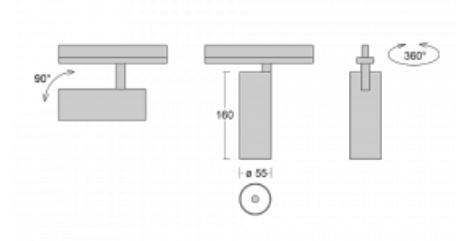

Svítidlo

Vali55-T

178-600S-10GGD/940, B

Pokud hledáte opravdu decentně vypadající válcové lištové svítidlo malých rozměrů s kvalitní hliníkovou konstrukcí a dobrými světelnými parametry, není nad čím přemýšlet – svítidlo Vali55-T bude přesně pro vás. Využijete jej hlavně při osvětlení menších prodejních prostor, jako jsou například vitríny, nebo při nasvícení konkrétních produktů. Osvětlit se s ním dají ale i umělecké předměty a v některých případech nalezne uplatnění i v domácnostech. Do svítidla jsme implementovali adaptér do třífázové lišty Global Track od firmy Nordic aluminium.

Technický výkres

Typ montáže	Lištové
Typ vyzařování	Přímé
Tvar svítidla	Kruhové
Barva svítidla	Černá
Materiál	Hliník
Životnost	L80/B20 50 000 hodin
Záruka	60 měsíců
Popis svítidla	Svítidlo lištové
Rozměry	ø 55 mm × 160 mm
Hmotnost	0.5 kg
Světelný zdroj	LED MODUL
Druh optiky	Reflektor
Světelný tok	1750 lm ± 10 %
Teplota chromatičnosti	4000 K studená bílá
Měrný výkon	88 lm/W
MacAdam zdroje	3
Index podání barev	90
Vyzařovací úhel	17°
UGR max. X=4H Y=8H, ρ=70,50,20	22.1
Příkon svítidla	20 W ± 10 %
Zapojení svítidla	Stmívatelné DALI
Elektrické napětí	220-240V
Frekvence	50/60Hz