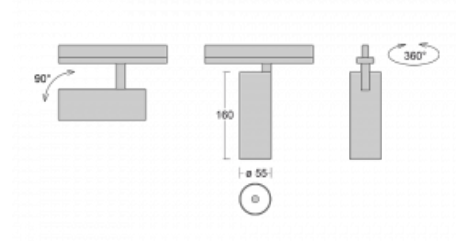

Svítidlo

Vali55-T

178-600S-10GGD/930, W

Pokud hledáte opravdu decentně vypadající válcové lištové svítidlo malých rozměrů s kvalitní hliníkovou konstrukcí a dobrými světelnými parametry, není nad čím přemýšlet – svítidlo Vali55-T bude přesně pro vás. Využijete jej hlavně při osvětlení menších prodejních prostor, jako jsou například vitríny, nebo při nasvícení konkrétních produktů. Osvětlit se s ním dají ale i umělecké předměty a v některých případech nalezne uplatnění i v domácnostech. Do svítidla jsme implementovali adaptér do třífázové lišty Global Track od firmy Nordic aluminium.

Technický výkres

Typ montáže	Lištové
Typ vyzařování	Přímé
Tvar svítidla	Kruhové
Barva svítidla	Bílá
Materiál	Hliník
Životnost	L80/B20 50 000 hodin
Záruka	60 měsíců
Popis svítidla	Svítidlo lištové
Rozměry	ø 55 mm × 160 mm
Hmotnost	0.5 kg
Světelný zdroj	LED MODUL
Druh optiky	Reflektor
Světelný tok*	1650 lm ± 10 %
Teplota chromatičnosti	3000 K teplá bílá
Měrný výkon	83 lm/W
MacAdam zdroje	3
Index podání barev	90
Vyzařovací úhel	17°
UGR max. X=4H Y=8H, ρ=70,50,20	21.9
Příkon svítidla	20 W ± 10 %
Zapojení svítidla	Stmívatelné DALI
Elektrické napětí	220-240V
Frekvence	50/60Hz