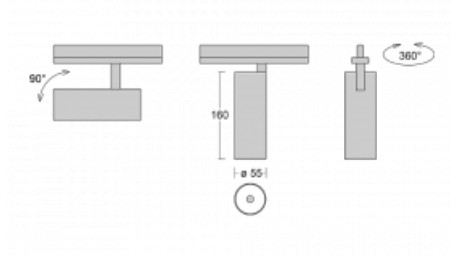

Svítidlo

Vali55-T

178-600S-10GGD/930, W

Pokud hledáte opravdu decentně vypadající válcové lištové svítidlo malých rozměrů s kvalitní hliníkovou konstrukcí a dobrými světelnými parametry, není nad čím přemýšlet – svítidlo Vali55-T bude přesně pro vás. Využijete jej hlavně při osvětlení menších prodejních prostor, jako jsou například vitríny, nebo při nasvícení konkrétních produktů. Osvětlit se s ním dají ale i umělecké předměty a v některých případech nalezne uplatnění i v domácnostech. Do svítidla jsme implementovali adaptér do třífázové lišty Global Track od firmy Nordic aluminium.

Technický výkres

Typ montáže	Lištové
Typ vyzařování	Přímé
Tvar svítidla	Kruhové
Barva svítidla	Bílá
Materiál	Hliník
Životnost	L80/B20 50 000 hodin
Záruka	5 let
Popis svítidla	Svítidlo lištové
Rozměry	ø 55 mm × 160 mm
Hmotnost	0.5 kg
Světelný zdroj	LED MODUL
Druh optiky	Reflektor
Světelný tok*	1650 lm
Teplota chromatičnosti	3000 K teplá bílá
Měrný výkon	83 lm/W
MacAdam zdroje	3
Index podání barev	90
Vyzařovací úhel	17°
UGR max. X=4H Y=8H, ρ=70,50,20	21.9
Příkon svítidla*	20 W
Zapojení svítidla	DALI
Elektrické napětí	220-240V
Frekvence	50/60Hz